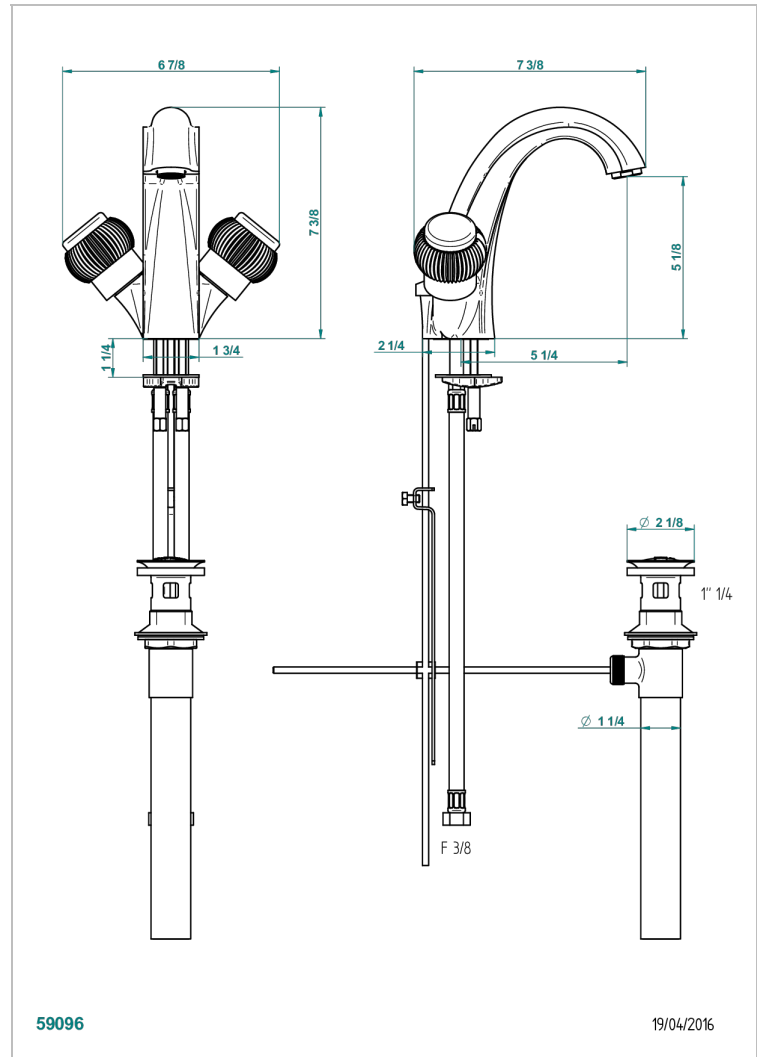

DIPLOMATE ROYALE

U4D-2155/US

Single hole 2 handlelavatory set with waste

THG[®]
PARIS

CARACTERÍSTICAS

- Diplomate Royale
- Single hole 2 handlelavatory set with waste

ACABADOS DISPONIBLES

Bronce claro - D01
Cerámica negra mate - D30
Cobre viejo mate - H07
Cromo - A02
Cromo / dorado - G02
Cromo mate - C02

Dorado - F01
Dorado mate - F07
Dorado pálido - F30
Dorado pálido mate (sin barniz) - F31
Níquel - B01
Níquel mate - C01

Níquel viejo - H28
Pvd blush - H62
Pvd blush mate - H60
Pvd color latón - H49
Pvd color latón mate - H50
Pvd color níquel - H55