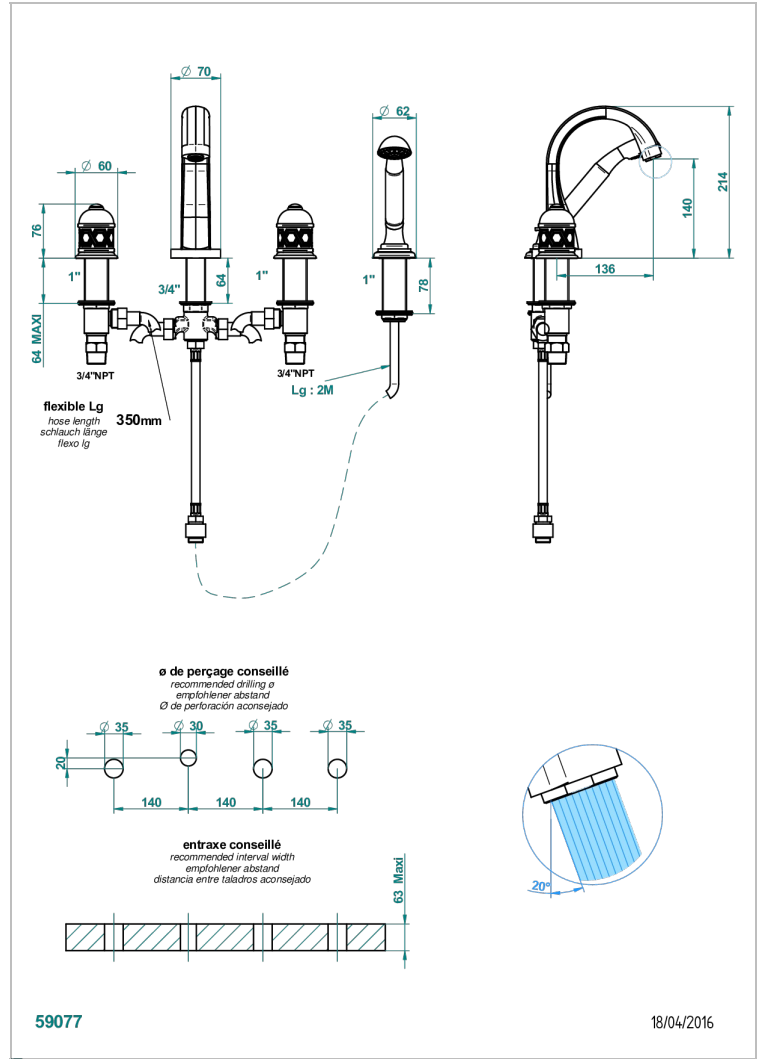

Mélangeur bain douche 4 trous sur gorge avec bec à inversion normal avec côtés 3/4" - standard américain

CARACTERÍSTICAS

- ASME : ASME A112.18.1-2011/CSA B125.1-11

ESTÁNDAR

ACABADOS DISPONIBLES

Bronce claro - D01
 Cerámica negra mate - D30
 Cobre viejo mate - H07
 Cromo - A02
 Cromo / dorado - G02
 Cromo mate - C02

Dorado - F01
 Dorado mate - F07
 Dorado pálido - F30
 Dorado pálido mate (sin barniz) - F31
 Níquel - B01
 Níquel mate - C01

Níquel viejo - H28
 Pvd blush - H62
 Pvd blush mate - H60
 Pvd color latón - H49
 Pvd color latón mate - H50
 Pvd color níquel - H55