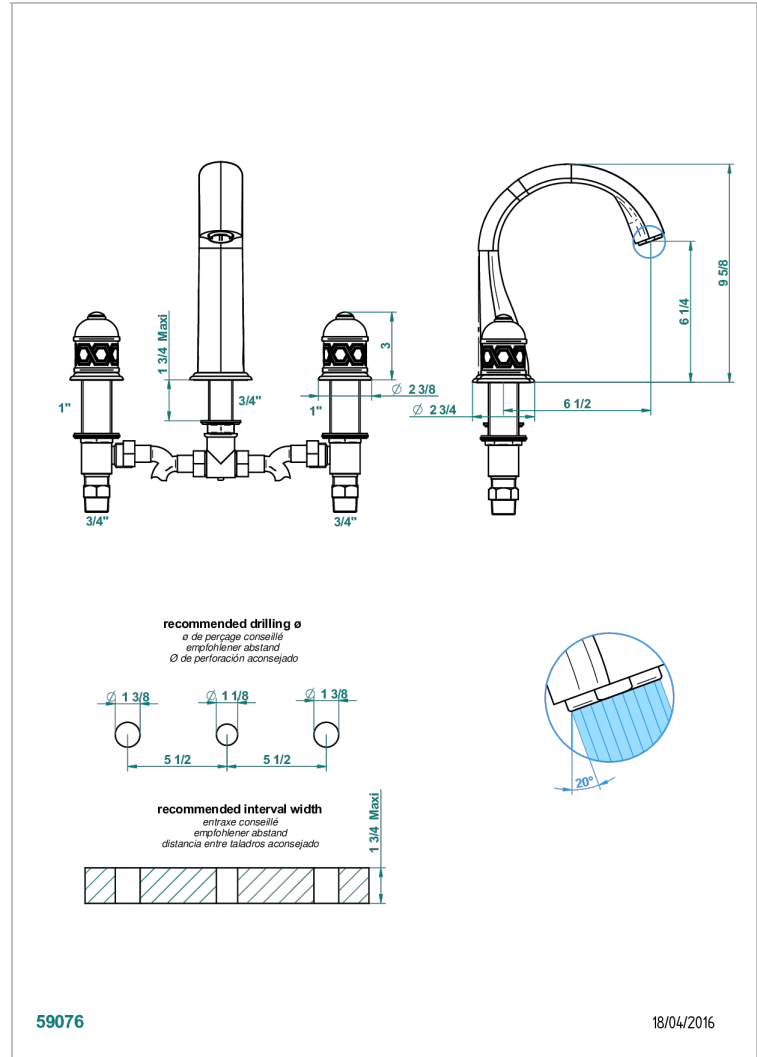

Mélangeur de bain simple sur gorge avec bec super goliath - standard américain -

CARACTERÍSTICAS

- Duomo
- Mélangeur de bain simple sur gorge avec bec super goliath - standard américain -

ACABADOS DISPONIBLES