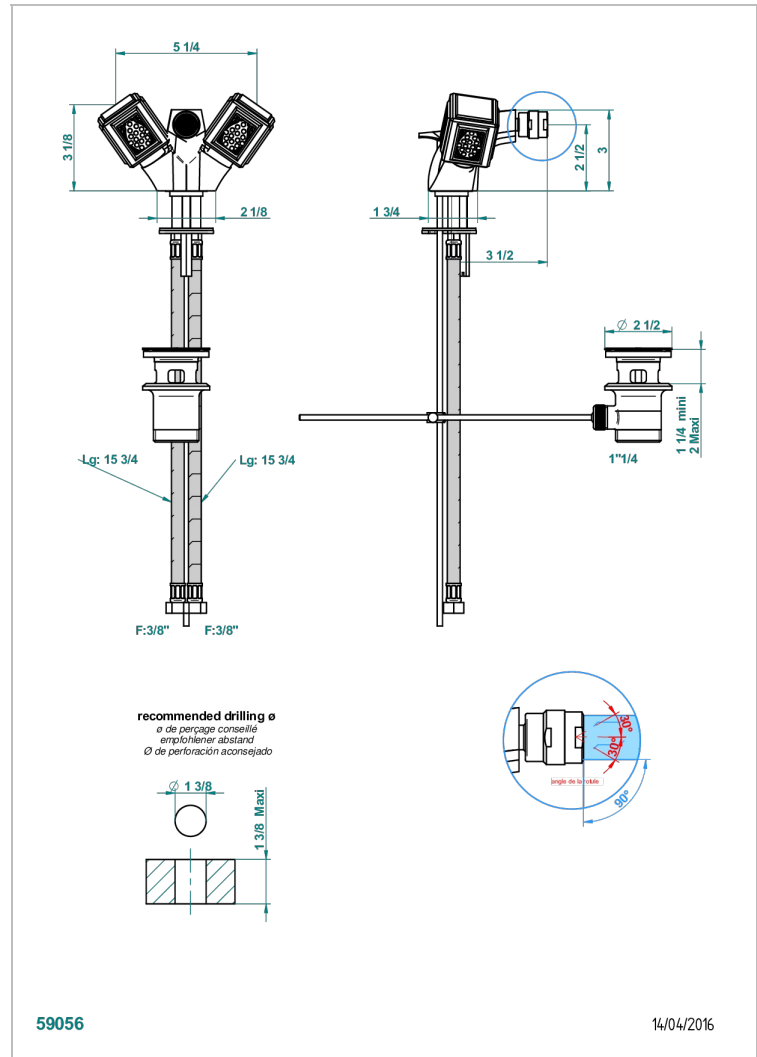

METROPOLIS CRISTAL CLAIR

A2A-3202/W

Mélangeur de bidet monotrou, à rotule avec vidage - certifié WRAS

THG[®]
PARIS

CARACTÉRISTIQUES

- WRAS : 2005304

CERTIFICATIONS

FINITIONS DISPONIBLES

Vieux nickel - H28