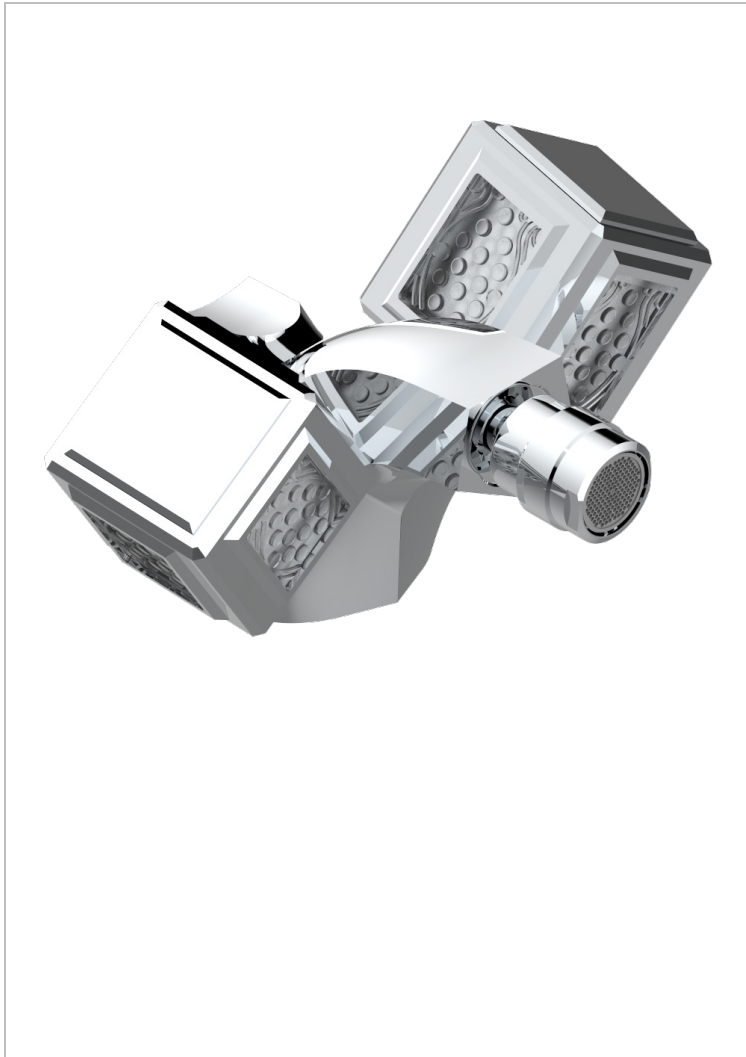

METROPOLIS CRISTAL CLAIR

A2A-3202/W

Mélangeur de bidet monotrou, à rotule avec vidage - certifié WRAS

THG[®]
PARIS

CARACTÉRISTIQUES

- WRAS : 2005304

CERTIFICATIONS

FINITIONS DISPONIBLES

Chromé - A02
Chromé / doré - G02
Chromé mat - C02
Doré brillant - F01
Doré mat - F07
Nickel brillant - B01

Nickel mat - C01
Noir mat céramique - D30
Or pâle - F30
Or pâle mat - F31
Pvd blush - H62
Pvd blush mat - H60

Vieux nickel - H28