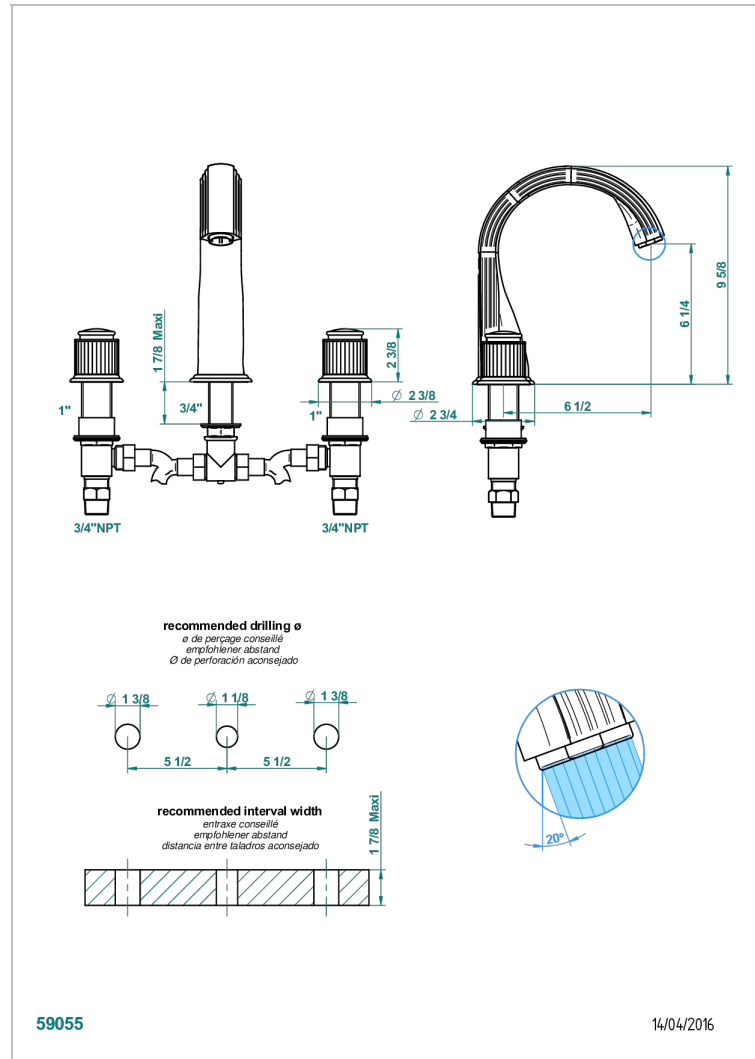

Mélangeur de bain simple sur gorge avec bec super goliath - standard américain -

CARACTÉRISTIQUES

- Laiton sans plomb
- Têtes à disques céramique 3/4" 1/4 tour
- Aérateur-mousseur
- Bec grand modèle
- Raccordements aux standards US