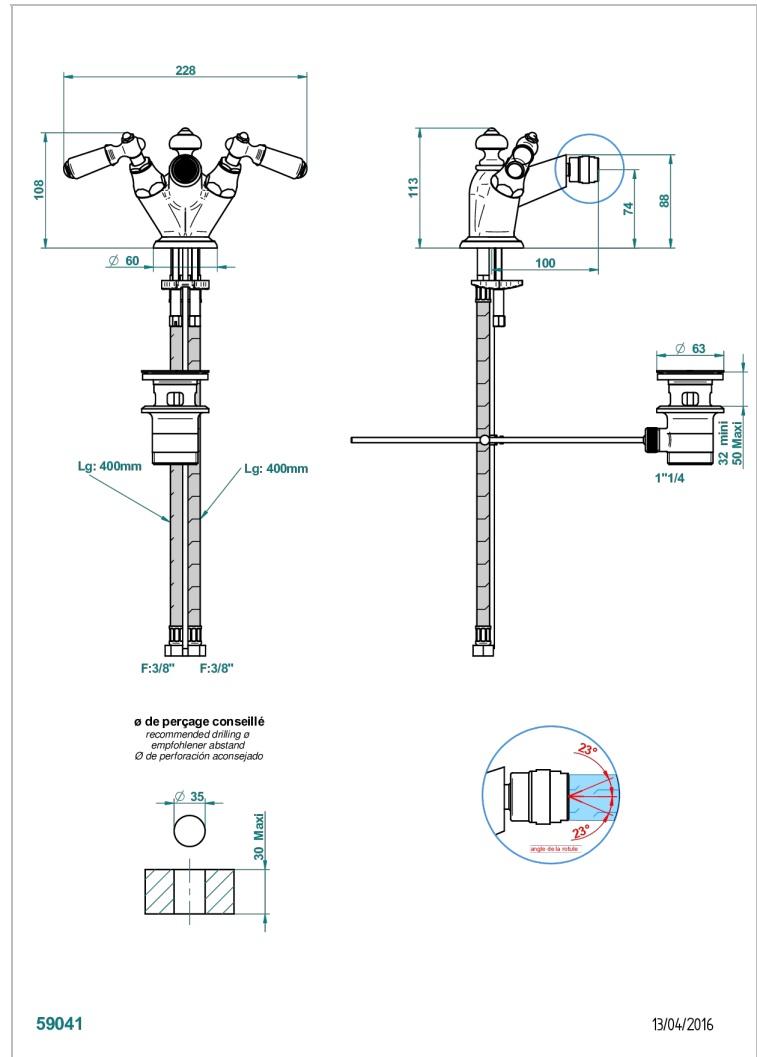

# BROADWAY A MANETTES

A04-3202/W

Mélangeur de bidet monotrou, à rotule avec vidage - certifié WRAS

THG<sup>®</sup>  
PARIS

## CARACTÉRISTIQUES

- WRAS : 2005304