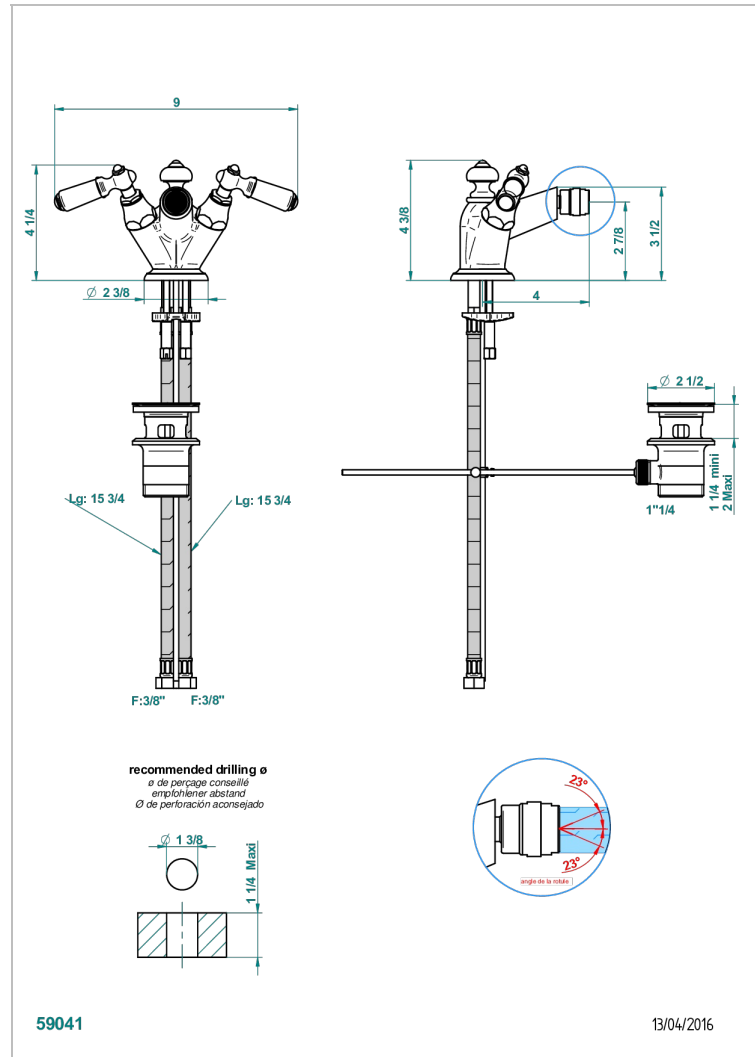

BROADWAY A MANETTES

A04-3202/W

Mélangeur de bidet monotrou, à rotule avec vidage - certifié WRAS

THG[®]
PARIS

CARACTÉRISTIQUES

- WRAS : 2005304

CERTIFICATIONS

FINITIONS DISPONIBLES