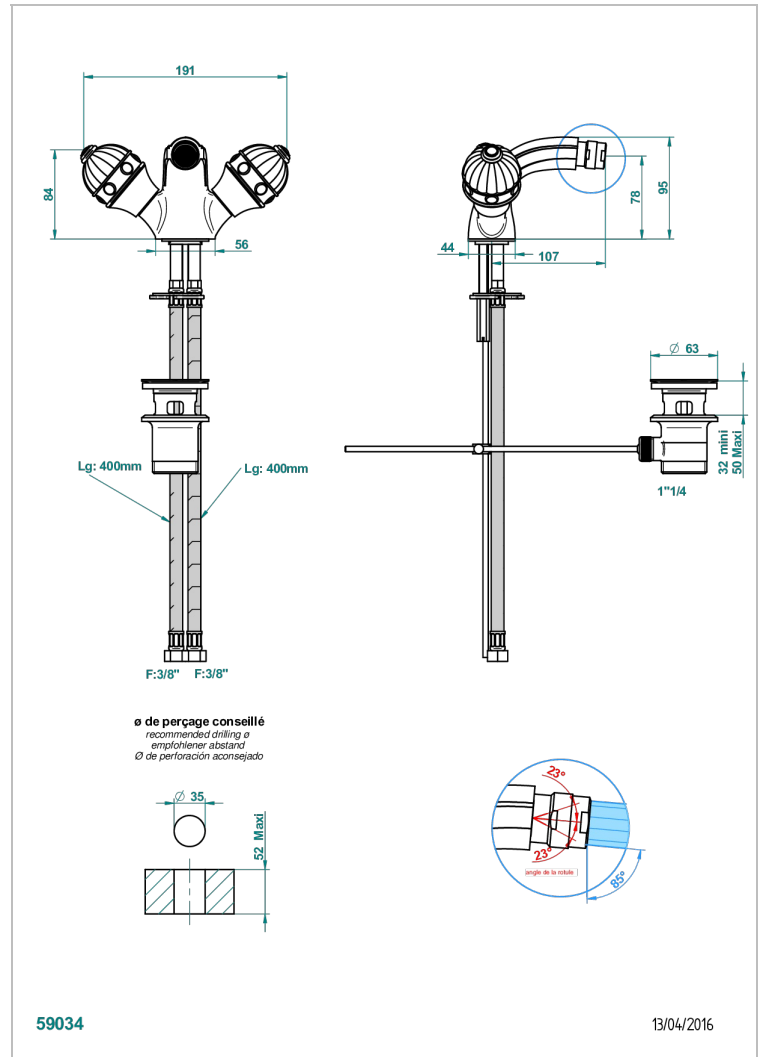

# AMBOISE ONYX NOIR

A1M-3202/W

Mélangeur de bidet monotrou, à rotule avec vidage - certifié WRAS

THG<sup>®</sup>  
PARIS

## CARACTÉRISTIQUES

- WRAS : 2005304

Vieux nickel - H28