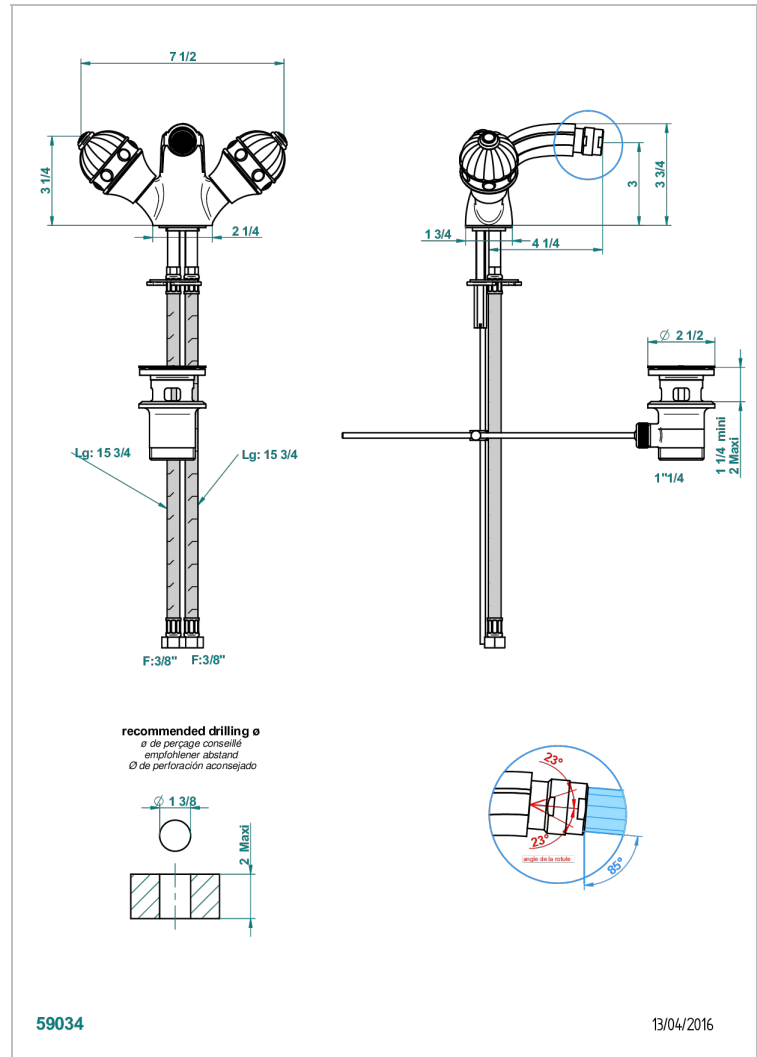

# AMBOISE ONYX NOIR

A1M-3202/W

Mélangeur de bidet monotrou, à rotule avec vidage - certifié WRAS

THG<sup>®</sup>  
PARIS

## CARACTÉRISTIQUES

- WRAS : 2005304

Vieux nickel - H28