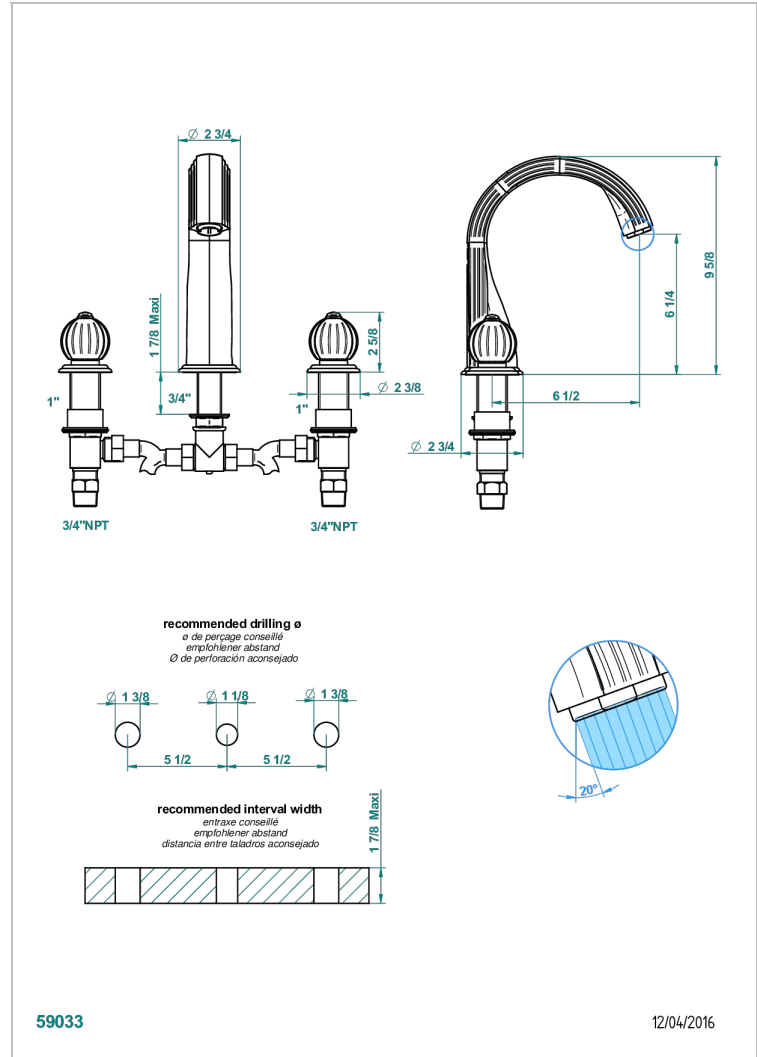

MANDARINE METAL

U1A-25SGUS

THG[®]
PARIS

Mélangeur de bain simple sur gorge avec bec super goliath - standard américain -

CARACTÉRISTIQUES

- Laiton sans plomb
- Têtes à disques céramique 3/4" 1/4 tour
- Aérateur-mousseur
- Bec grand modèle
- Raccordements aux standards US