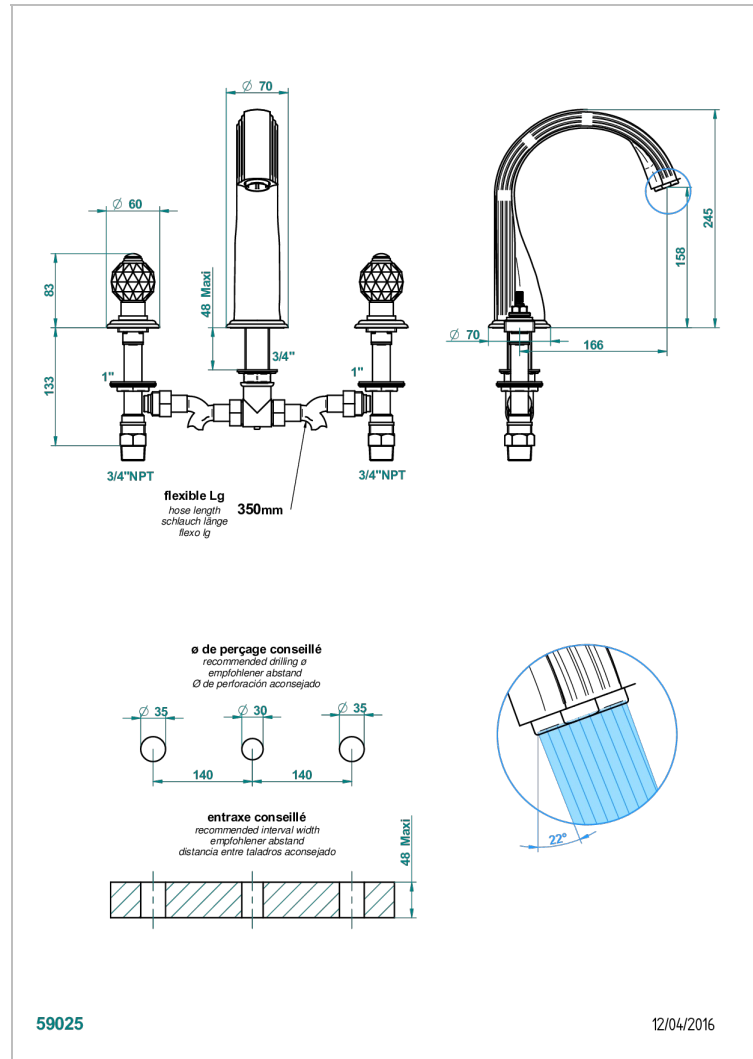

MANDARINE CRISTALLIA DIAMANT

U1K-25SGUS

THG[®]
PARIS

Mélangeur de bain simple sur gorge avec bec super goliath - standard américain -

CARACTERÍSTICAS

- Mandarine Crystallia Diamant
- Mélangeur de bain simple sur gorge avec bec super goliath - standard américain -