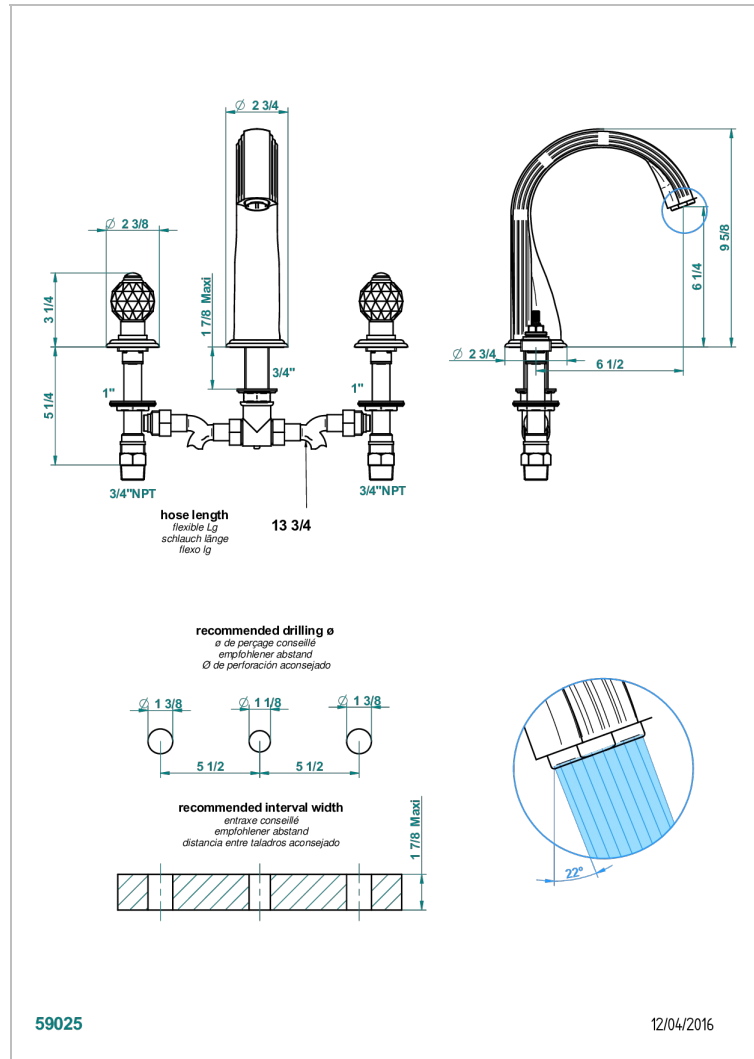

MANDARINE CRISTALLIA DIAMANT

U1K-25SGUS

THG[®]
PARIS

Mélangeur de bain simple sur gorge avec bec super goliath - standard américain -

59025

12/04/2016

CARACTERÍSTICAS

- Mandarine Crystallia Diamant
- Mélangeur de bain simple sur gorge avec bec super goliath - standard américain -