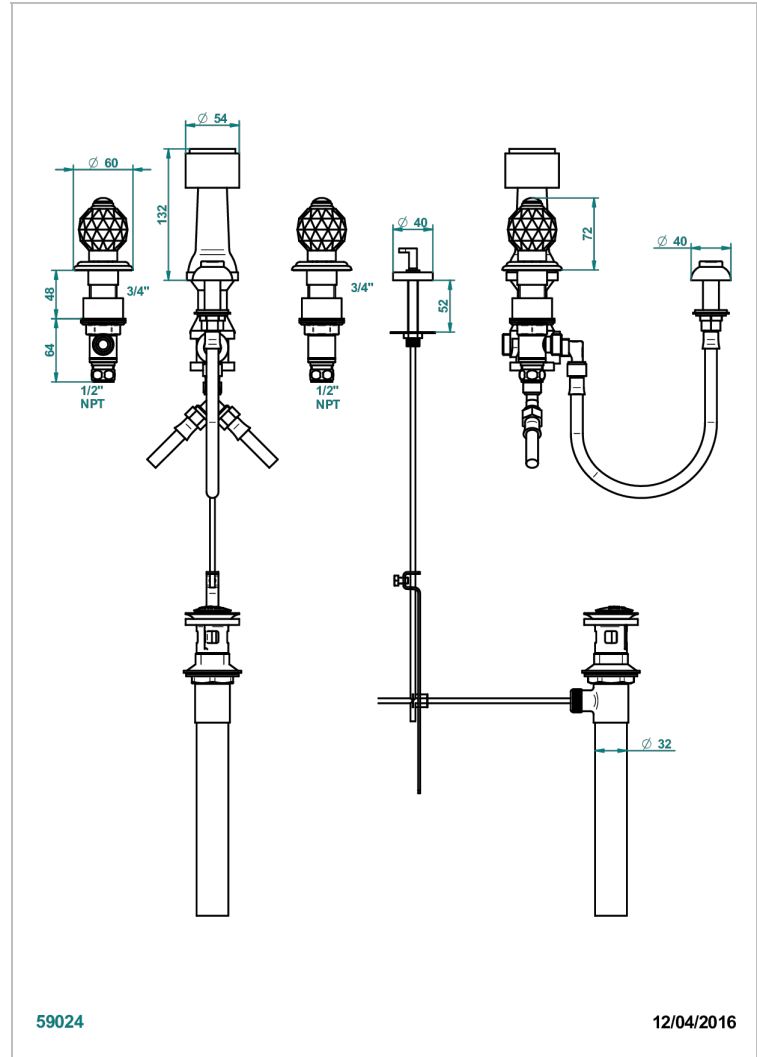

MANDARINE CRISTALLIA DIAMANT

U1K-207KA

Mélangeur de bidet pour bidet Kohler avec antivide

THG®
PARIS

CARACTÉRISTIQUES

- Système antivide
- ASME : ASME A112.18.1-2011/CSA B125.1-11

CERTIFICATIONS

FINITIONS DISPONIBLES

Bronze clair - D01
Chromé - A02
Chromé / doré - G02
Chromé mat - C02
Doré brillant - F01
Doré mat - F07

Nickel brillant - B01
Nickel mat - C01
Noir mat céramique - D30
Or pâle - F30
Or pâle mat - F31
Pvd blush - H62

Pvd blush mat - H60
Pvd couleur bronze brown - F33
Pvd couleur bronze brown - mat - F34
Pvd couleur doré - H52
Pvd couleur doré mat - H53
Pvd couleur laiton - H49

Pvd couleur laiton mat - H50
Pvd couleur nickel - H55
Pvd couleur nickel mat - H56
Pvd graphite - H64
Pvd graphite mat - H65
Pvd umber - H66

Pvd umber mat - H67
Vieux cuivre rouge mat - H07
Vieux nickel - H28