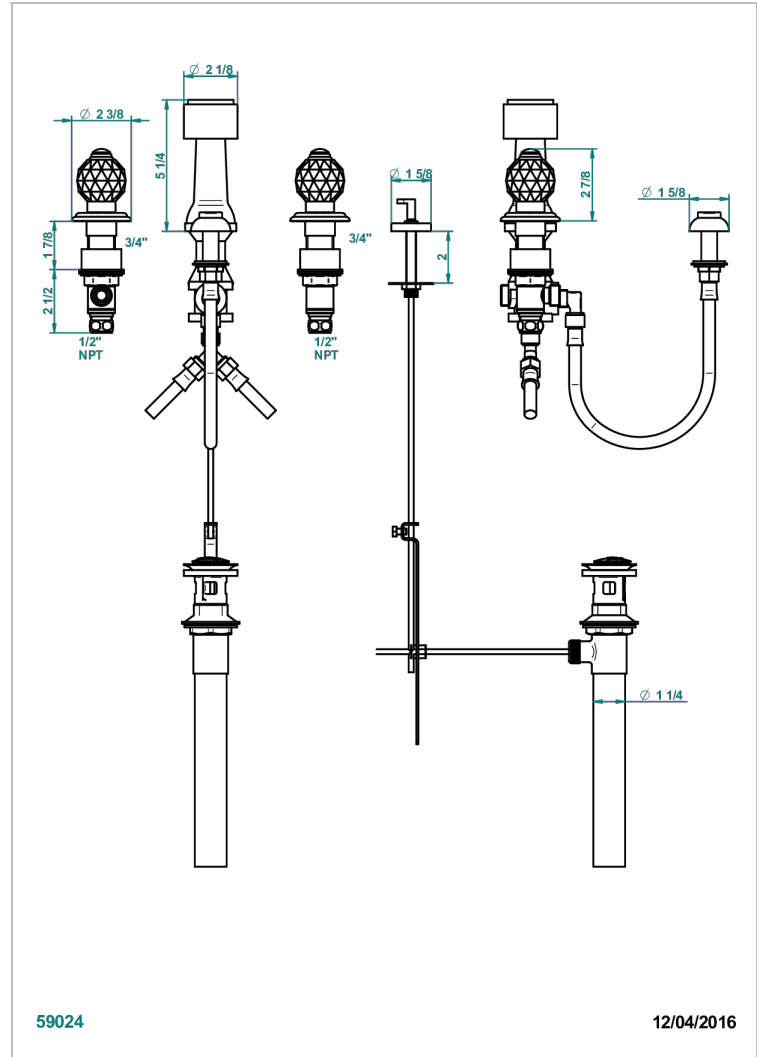

# MANDARINE CRISTALLIA DIAMANT

U1K-207KA

Mélangeur de bidet pour bidet Kohler avec antivide

THG<sup>®</sup>  
PARIS

## CARACTÉRISTIQUES

- Système antivide
- ASME : ASME A112.18.1-2011/CSA B125.1-11

## FINITIONS DISPONIBLES

Bronze clair - D01  
Chromé - A02  
Chromé / doré - G02  
Chromé mat - C02  
Doré brillant - F01  
Doré mat - F07

Nickel brillant - B01  
Nickel mat - C01  
Noir mat céramique - D30  
Or pâle - F30  
Or pâle mat - F31  
Pvd blush - H62