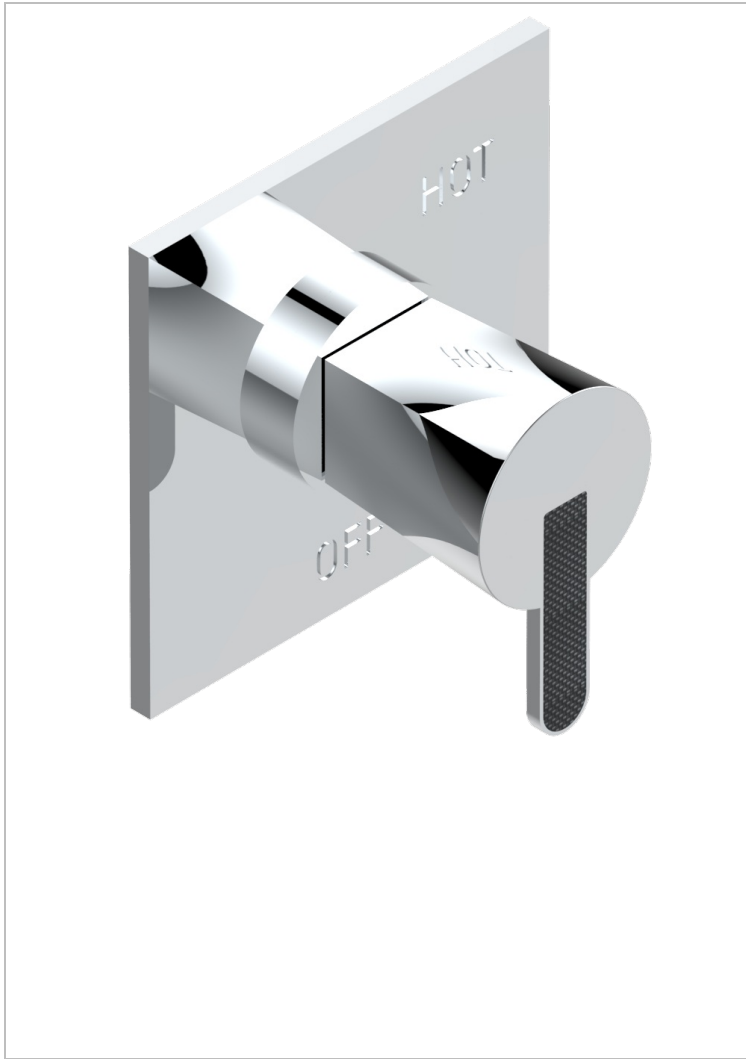

METAMORPHOSE CARBONE

G6C-320B

Garniture pour mitigeur "pressure balance" sans inversion

THG[®]
PARIS

CARACTÉRISTIQUES

- Métamorphose Carbone
- Garniture pour mitigeur "pressure balance" sans inversion

PRODUITS ASSOCIÉS

- Ref. G00-320A Mitigeur " Pressure balance " sans inversion

FINITIONS DISPONIBLES

Bronze clair - D01
Chromé - A02
Chromé mat - C02
Doré brillant - F01
Doré mat - F07
Nickel brillant - B01

Nickel mat - C01
Noir mat céramique - D30
Or pâle - F30
Or pâle mat - F31
Pvd blush - H62
Pvd blush mat - H60

Vieux cuivre rouge mat - H07
Vieux nickel - H28