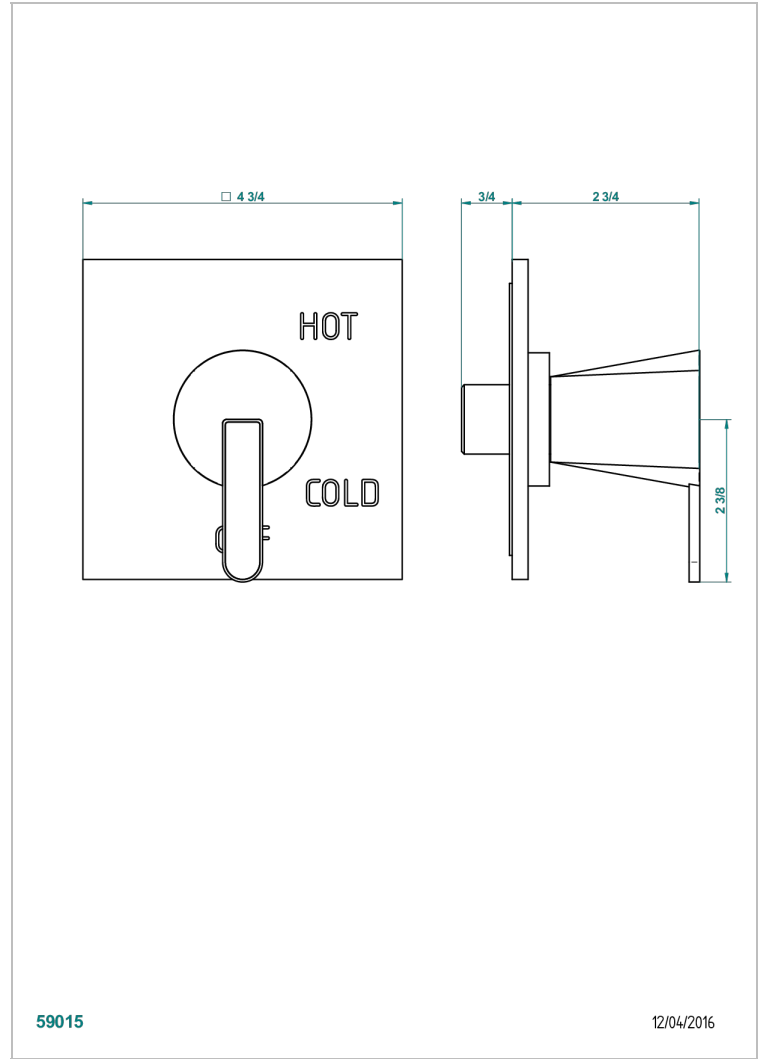

METAMORPHOSE CARBONE

G6C-320B

Garniture pour mitigeur "pressure balance" sans inversion

THG[®]
PARIS

CARACTÉRISTIQUES

- Métamorphose Carbone
- Garniture pour mitigeur "pressure balance" sans inversion

PRODUITS ASSOCIÉS

- Ref. G00-320A Mitigeur " Pressure balance " sans inversion

FINITIONS DISPONIBLES

Bronze clair - D01
Chromé - A02
Chromé mat - C02
Doré brillant - F01
Doré mat - F07
Nickel brillant - B01

Nickel mat - C01
Noir mat céramique - D30
Or pâle - F30
Or pâle mat - F31
Pvd blush - H62
Pvd blush mat - H60

Vieux cuivre rouge mat - H07
Vieux nickel - H28