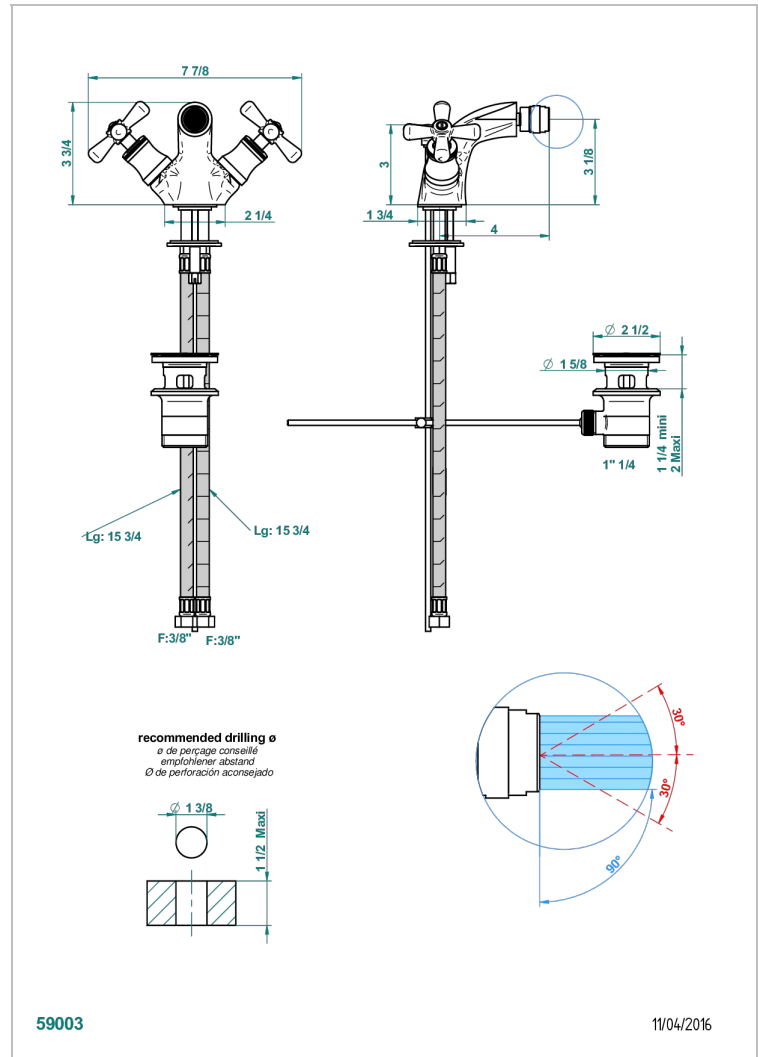

BEAUBOURG A MANETTES

G7B-3202/W

Mélangeur de bidet monotrou, à rotule avec vidage - certifié WRAS

THG[®]
PARIS

CARACTÉRISTIQUES

- WRAS : 2005304

CERTIFICATIONS

FINITIONS DISPONIBLES