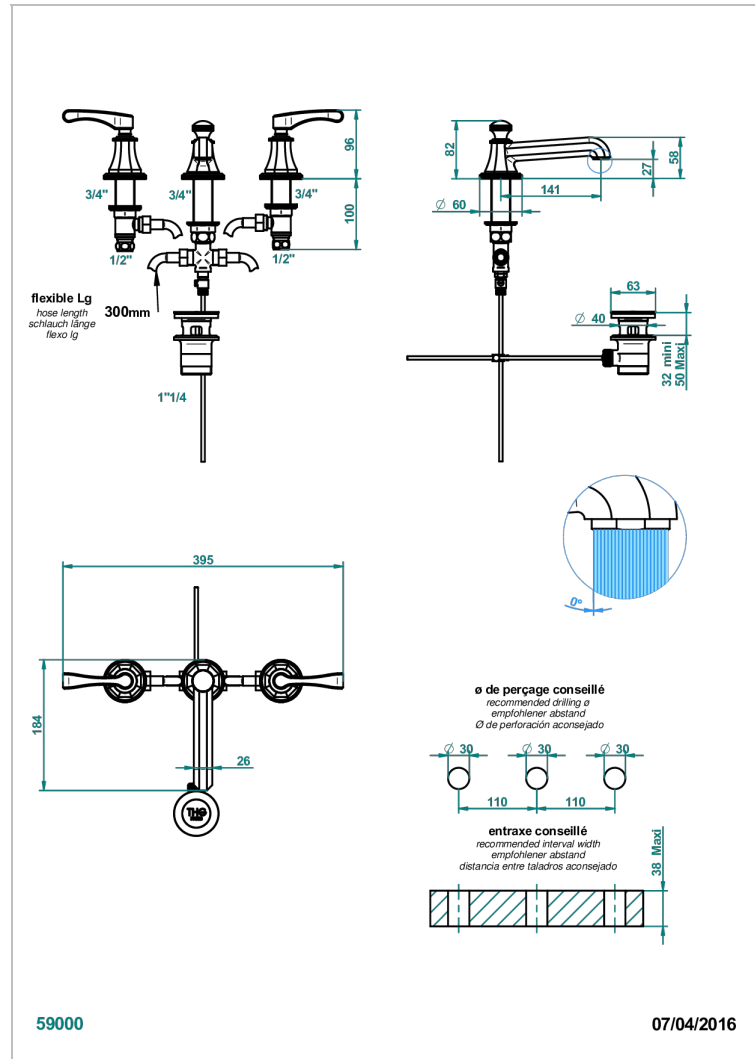

ART DECO A MANETTES

A55-151/W

Mélangeur de lavabo 3 trous avec vidage - certifié WRAS

THG[®]
PARIS

CARACTÉRISTIQUES

- WRAS : 2109367

CERTIFICATIONS

SPECIFICATIONS TECHNIQUES

- Recommandé : 3 bars (max. 5 bars) - Advised : 43,5 psi (max. 72 psi)
- 8,3 l/min à 3 bars (2.2 gpm at 43.5 psi)

FINITIONS DISPONIBLES

Bronze clair - D01
Chromé - A02
Chromé / doré - G02
Chromé mat - C02
Doré brillant - F01
Doré mat - F07