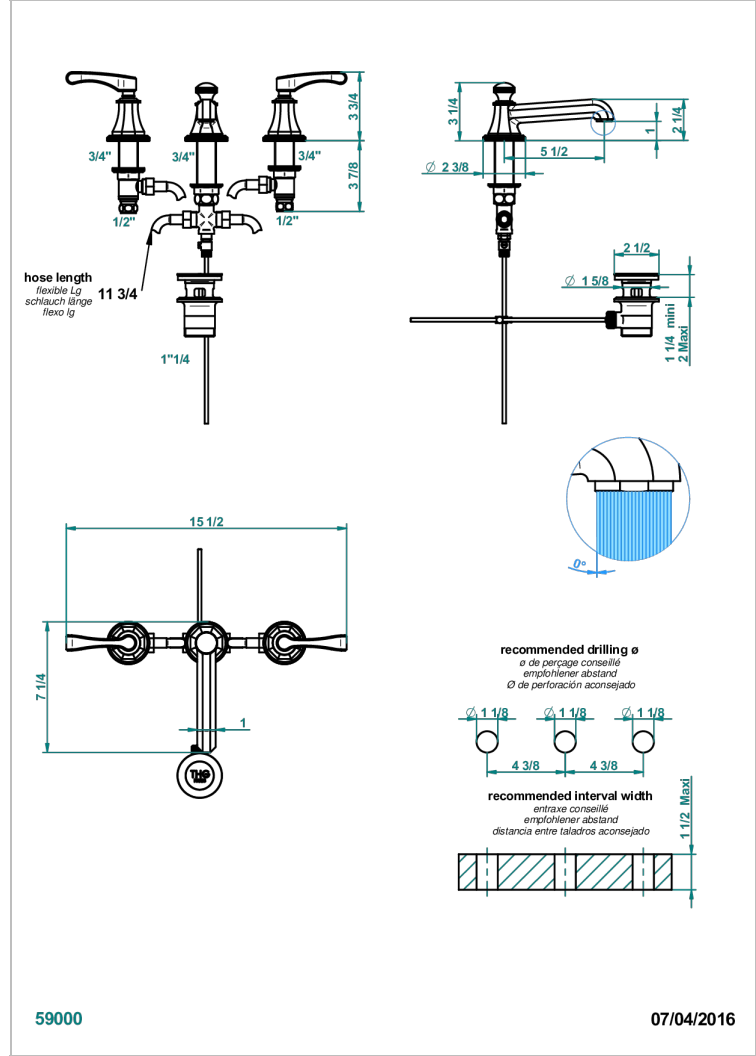

ART DECO A MANETTES

A55-151/W

Mélangeur de lavabo 3 trous avec vidage - certifié WRAS

THG[®]
PARIS

CARACTÉRISTIQUES

- WRAS : 2109367

CERTIFICATIONS

SPÉCIFICATIONS TECHNIQUES

- Recommandé : 3 bars (max. 5 bars) - Advised : 43,5 psi (max. 72 psi)
- 8,3 l/min à 3 bars (2.2 gpm at 43.5 psi)

FINITIONS DISPONIBLES

Bronze clair - D01
Chromé - A02
Chromé / doré - G02
Chromé mat - C02
Doré brillant - F01
Doré mat - F07