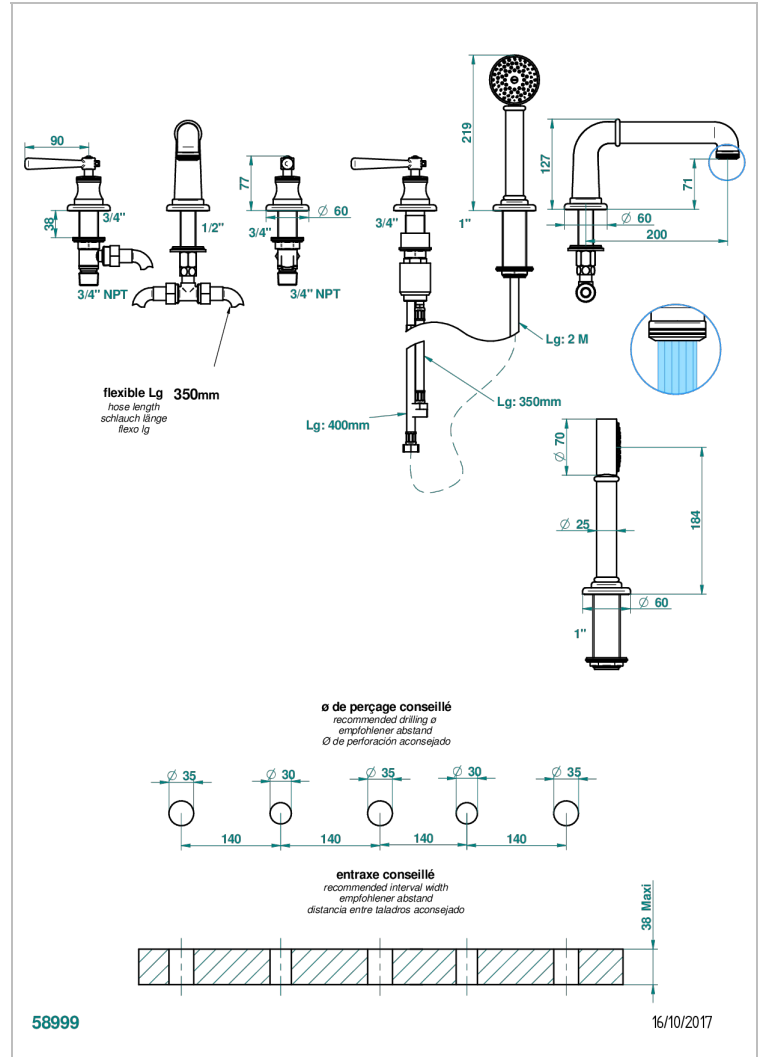

BEAUBOURG A MANETTES

G7B-1132SGUS

THG[®]
PARIS

Bain douche 5 trous avec bec super goliath, 2 côtés sur gorge 3/4", et douchette sur gorge alimentée par mitigeur à cartouche progressive, standard américain

CARACTÉRISTIQUES

- Beaubourg à manettes
- Bain douche 5 trous avec bec super goliath, 2 côtés sur gorge 3/4", et douchette sur gorge alimentée par mitigeur à cartouche progressive, standard américain

FINITIONS DISPONIBLES