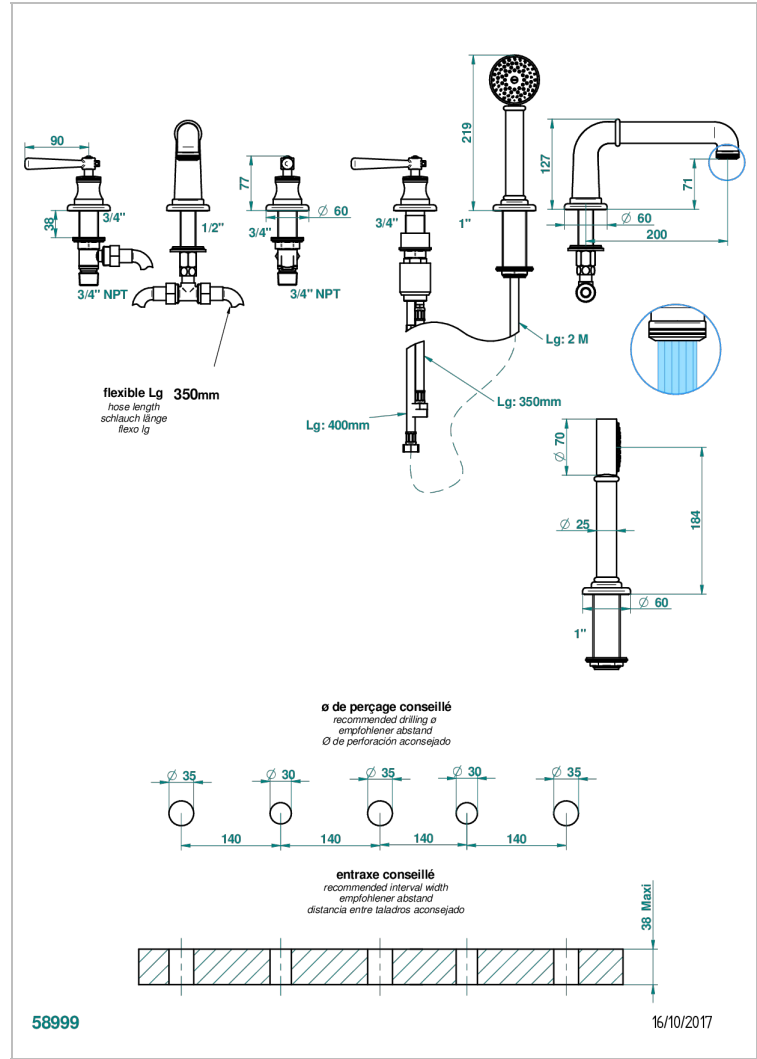

BEAUBOURG CON MANETAS

G7B-1132SGUS

THG[®]
PARIS

Bain douche 5 trous avec bec super goliath, 2 côtés sur gorge 3/4", et douchette sur gorge alimentée par mitigeur à cartouche progressive, standard américain

CARACTERÍSTICAS

- Beaubourg con manetas
- Bain douche 5 trous avec bec super goliath, 2 côtés sur gorge 3/4", et douchette sur gorge alimentée par mitigeur à cartouche progressive, standard américain

ACABADOS DISPONIBLES