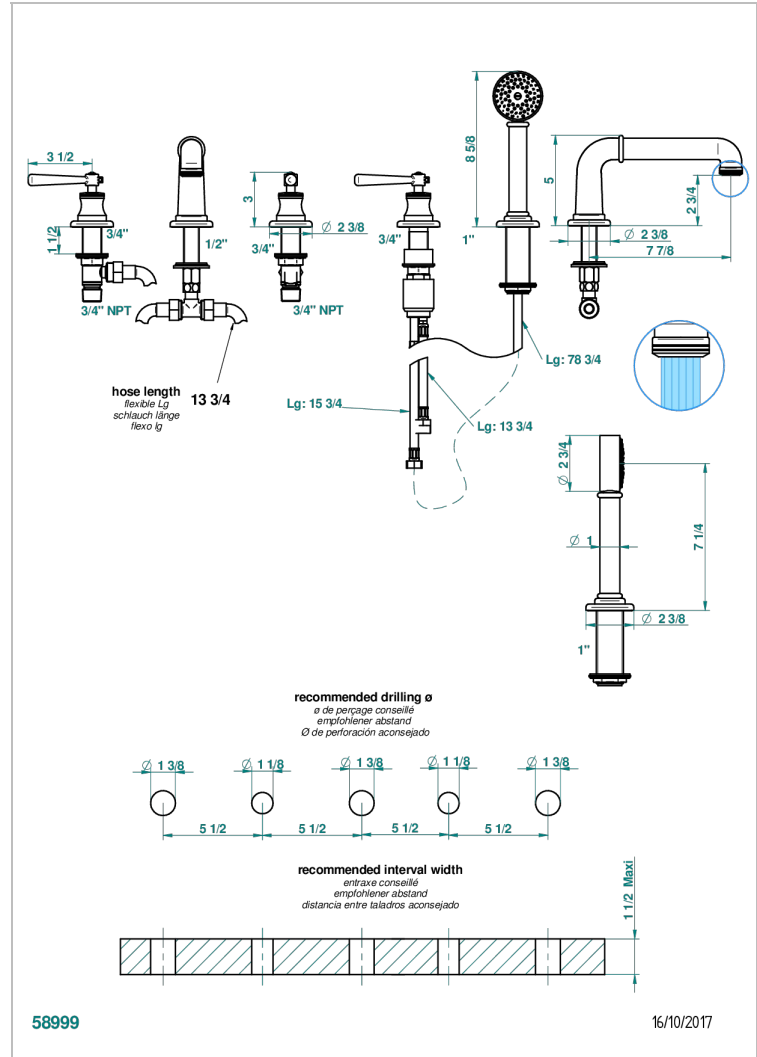

BEAUBOURG A MANETTES

G7B-1132SGUS

THG
PARIS

Bain douche 5 trous avec bec super goliath, 2 côtés sur gorge 3/4", et douchette sur gorge alimentée par mitigeur à cartouche progressive, standard américain

CARACTÉRISTIQUES

- Beaubourg à manettes
- Bain douche 5 trous avec bec super goliath, 2 côtés sur gorge 3/4", et douchette sur gorge alimentée par mitigeur à cartouche progressive, standard américain

FINITIONS DISPONIBLES