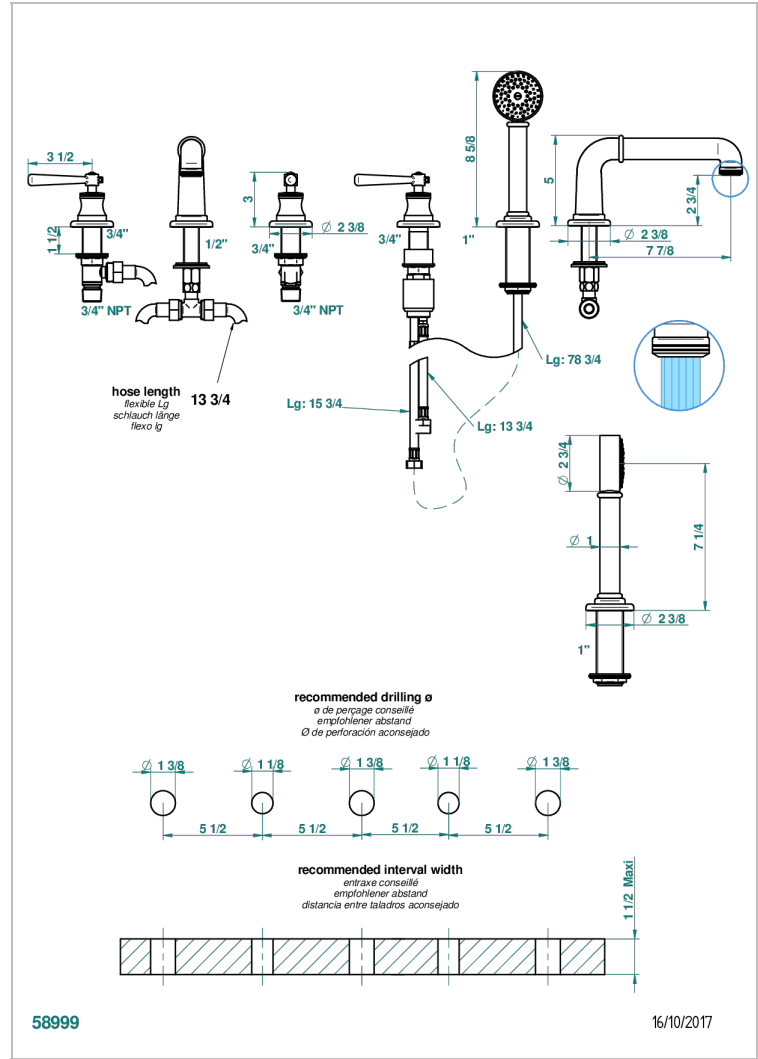

BEAUBOURG CON MANETAS

G7B-1132SGUS

THG
PARIS

Bain douche 5 trous avec bec super goliath, 2 côtés sur gorge 3/4", et douchette sur gorge alimentée par mitigeur à cartouche progressive, standard américain

CARACTERÍSTICAS

- Beaubourg con manetas
- Bain douche 5 trous avec bec super goliath, 2 côtés sur gorge 3/4", et douchette sur gorge alimentée par mitigeur à cartouche progressive, standard américain

ACABADOS DISPONIBLES