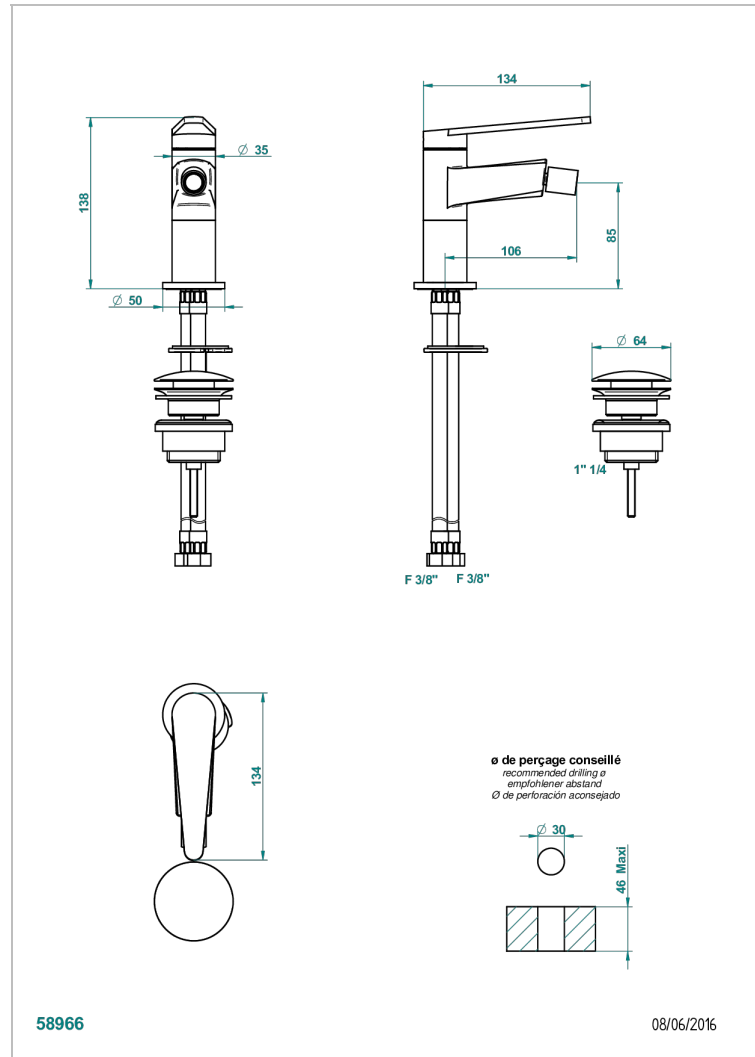

METAMORPHOSE A MANETTES

G6B-6504

Mitigeur de bidet monotrou avec vidage

THG
PARIS

CARACTÉRISTIQUES

- ACS : 19ACCLY246

CERTIFICATIONS

FINITIONS DISPONIBLES

Bronze clair - D01
Chromé - A02
Chromé mat - C02
Doré brillant - F01
Doré mat - F07
Nickel brillant - B01

Nickel mat - C01
Noir mat céramique - D30
Or pâle - F30
Or pâle mat - F31
Pvd blush - H62
Pvd blush mat - H60

Vieux cuivre rouge mat - H07
Vieux nickel - H28