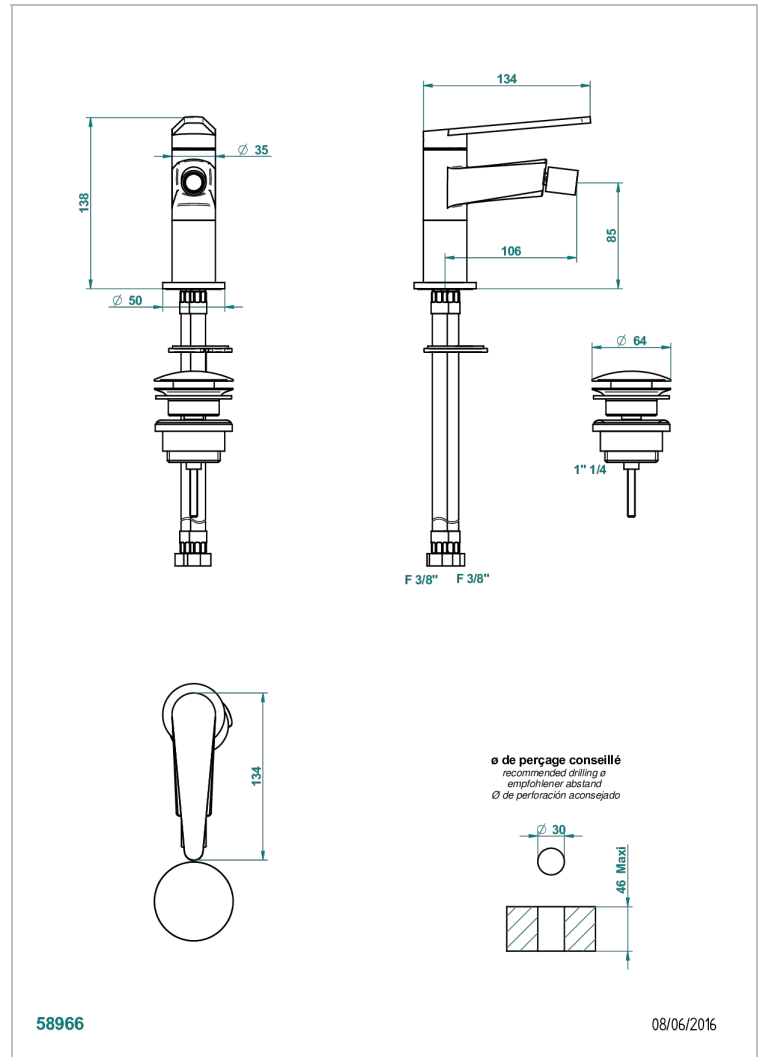

# METAMORPHOSE A MANETTES

G6B-6504

Mitigeur de bidet monotrou avec vidage

THG  
PARIS

## CARACTÉRISTIQUES

- ACS : 19ACCLY246

Vieux cuivre rouge mat - H07  
Vieux nickel - H28