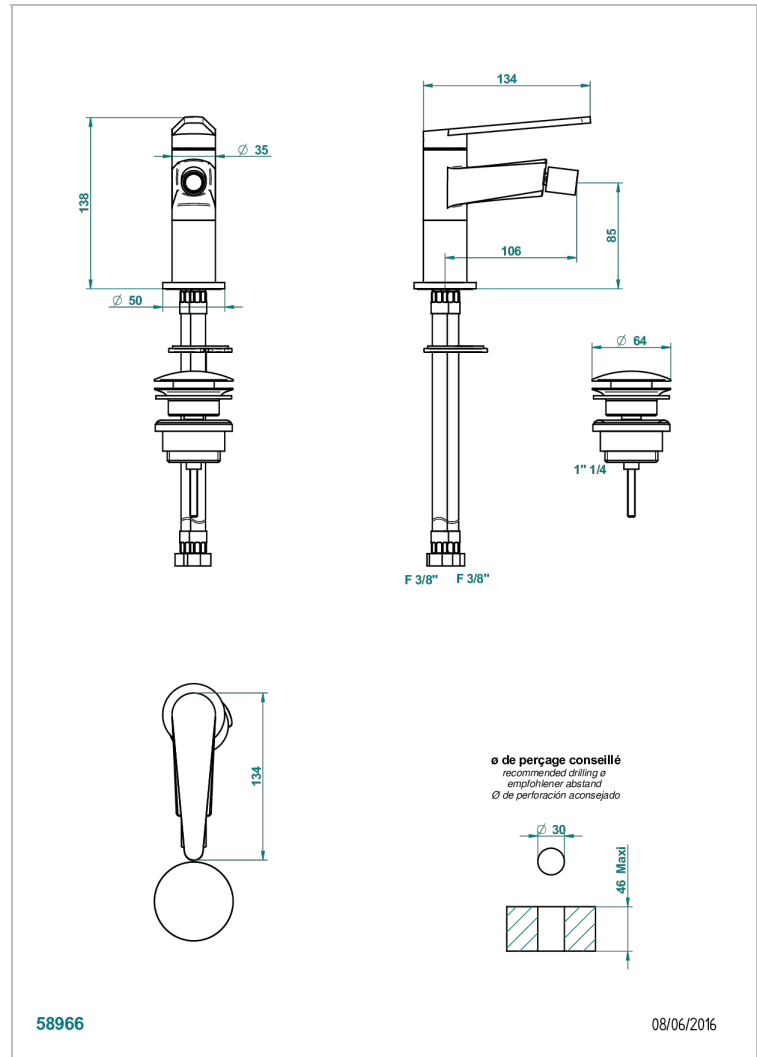

# METAMORPHOSE MIT HEBEL

G6B-6504

Bidet-einhebelmischer mit ablaufgarnitur

THG<sup>®</sup>  
PARIS