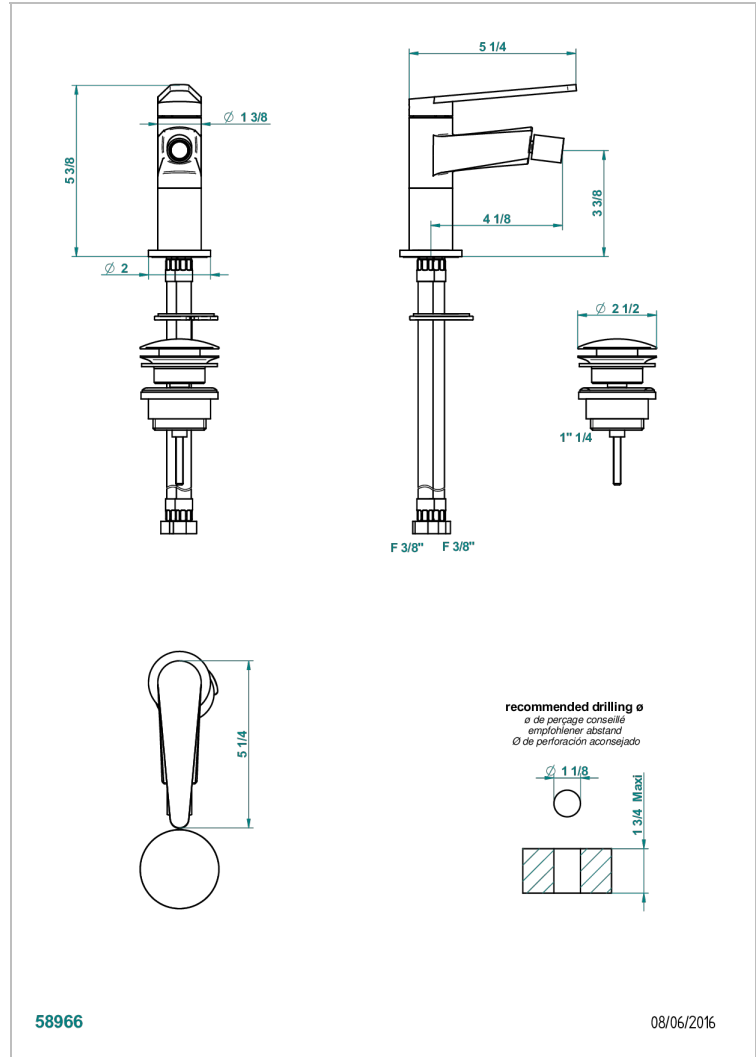

METAMORPHOSE MIT HEBEL

G6B-6504

Bidet-einhebelmischer mit ablaufgarnitur

THG[®]
PARIS

EIGENSCHAFTEN

- ACS : 19ACCLY246

ZERTIFIZIERUNGEN

VERFÜGBARE OBERFLÄCHEN

Altnickel - H28
Blassgold - F30
Blassgold matt unlackiert - F31
Bronze hell - D01
Chrom - A02
Chrom matt - C02

Gold - F01
Gold matt - F07
Kupfer altrot matt lackiert - H07
Mattschwarz keramik - D30
Nickel matt - C01
Pvd blush - H62