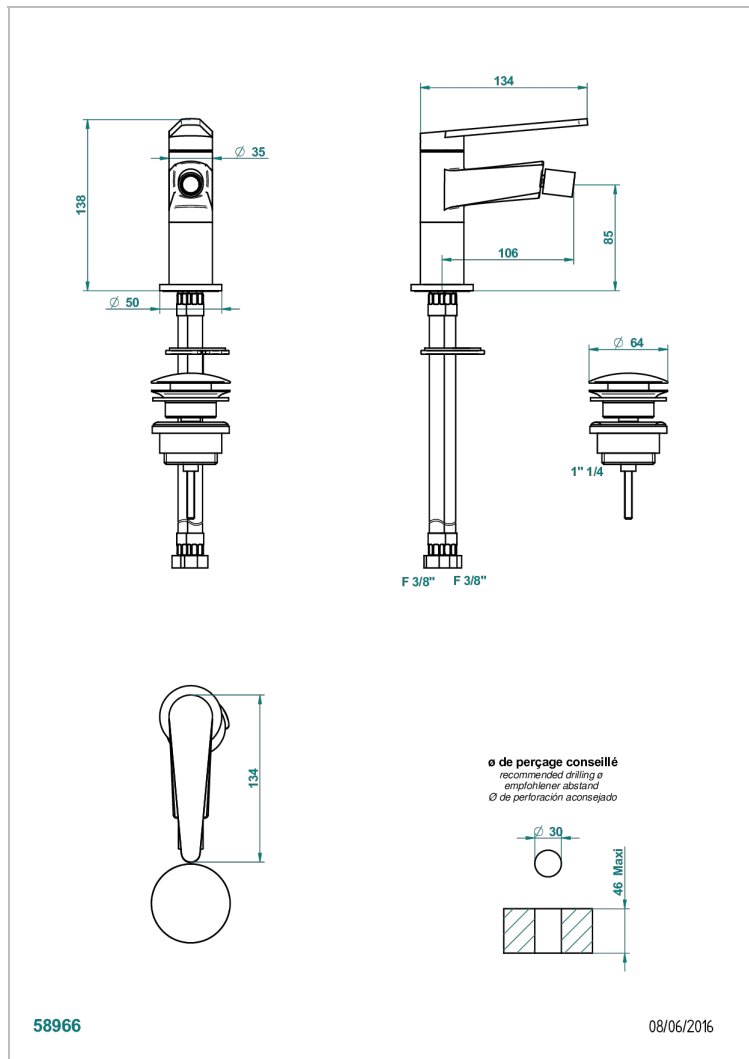

МЕТАМОРФОЗЕ С РУКОЯТКАМИ

G6B-6504

Смеситель однорычажный для биде с донным клапаном

THG[®]
PARIS

ХАРАКТЕРИСТИКИ

- ACS : 19ACCLY246

СТАНДАРТЫ

ДОСТУПНЫЕ ВАРИАНТЫ ПОКРЫТИЙ

Состаренный никель - H28
Хром - A02