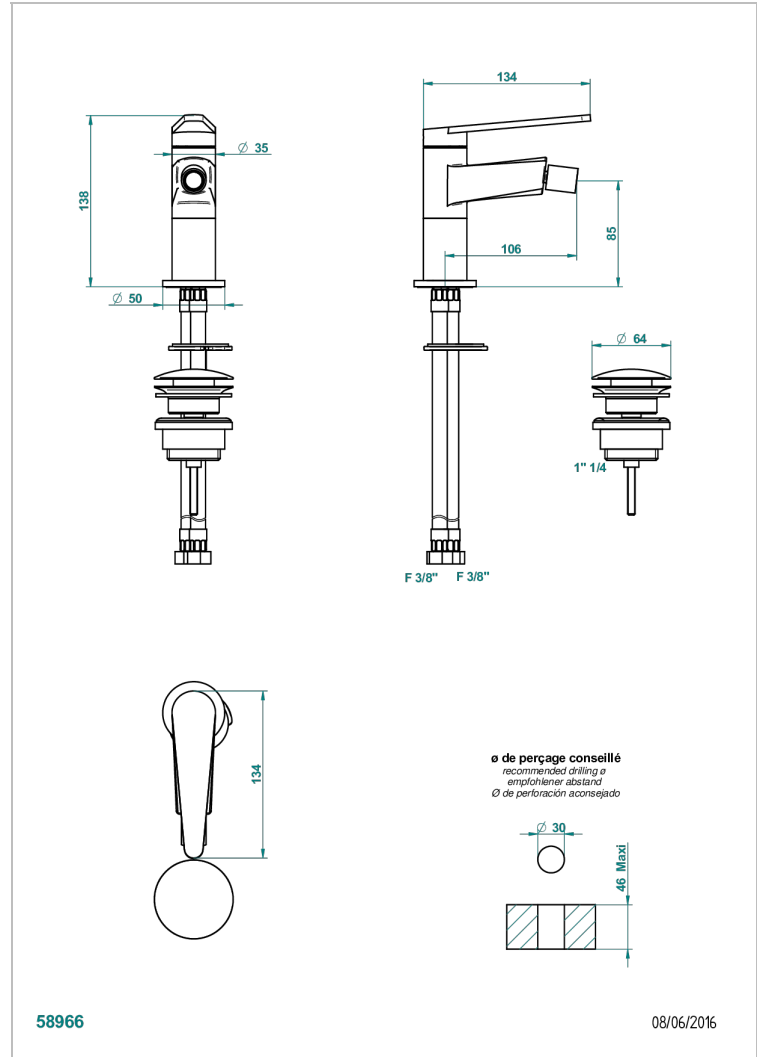

METAMORPHOSE A MANETTES

G6B-6504

Mitigeur de bidet monotrou avec vidage

THG
PARIS

CARACTÉRISTIQUES

- ACS : 19ACCLY246

CERTIFICATIONS

FINITIONS DISPONIBLES

Bronze clair - D01
Chromé - A02
Chromé mat - C02
Doré brillant - F01
Doré mat - F07
Nickel brillant - B01

Nickel mat - C01
Noir mat céramique - D30
Or pâle - F30
Or pâle mat - F31
Pvd blush - H62
Pvd blush mat - H60

Vieux cuivre rouge mat - H07
Vieux nickel - H28