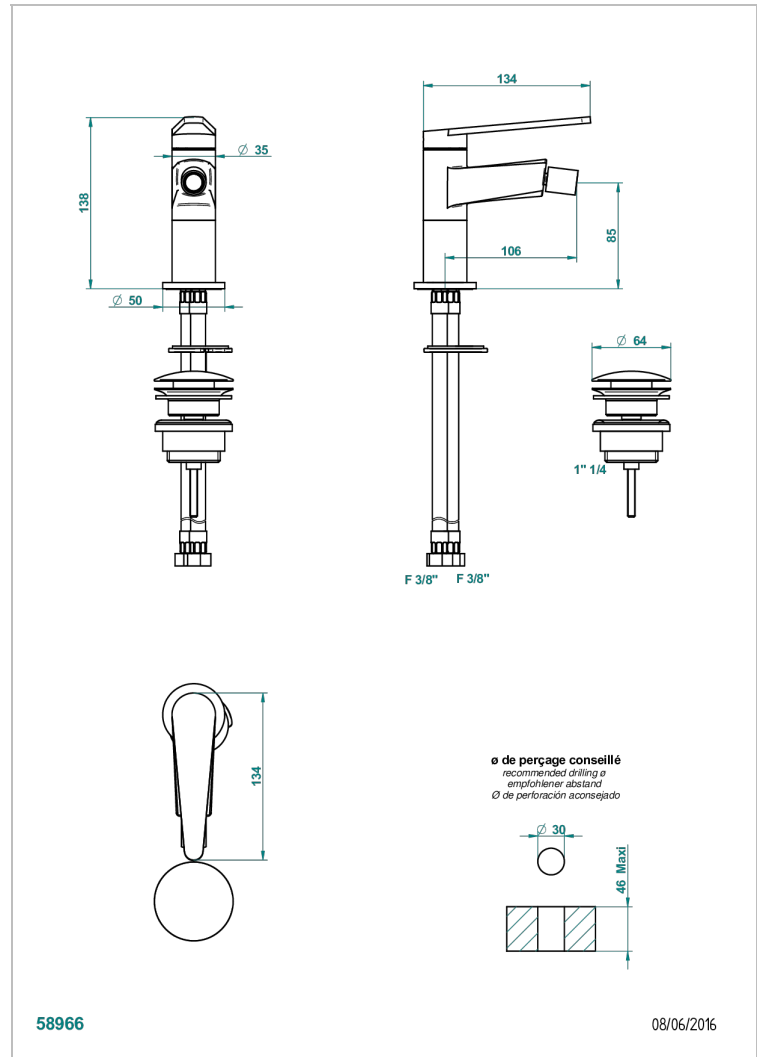

METAMORPHOSE MIT HEBEL

G6B-6504

Bidet-einhebelmischer mit ablaufgarnitur

THG[®]
PARIS

EIGENSCHAFTEN

- ACS : 19ACCLY246

ZERTIFIZIERUNGEN

VERFÜGBARE OBERFLÄCHEN

Altnickel - H28
Blassgold - F30
Blassgold matt unlackiert - F31
Bronze hell - D01
Chrom - A02
Chrom matt - C02

Gold - F01
Gold matt - F07
Kupfer altrot matt lackiert - H07
Mattschwarz keramik - D30
Nickel matt - C01
Pvd blush - H62