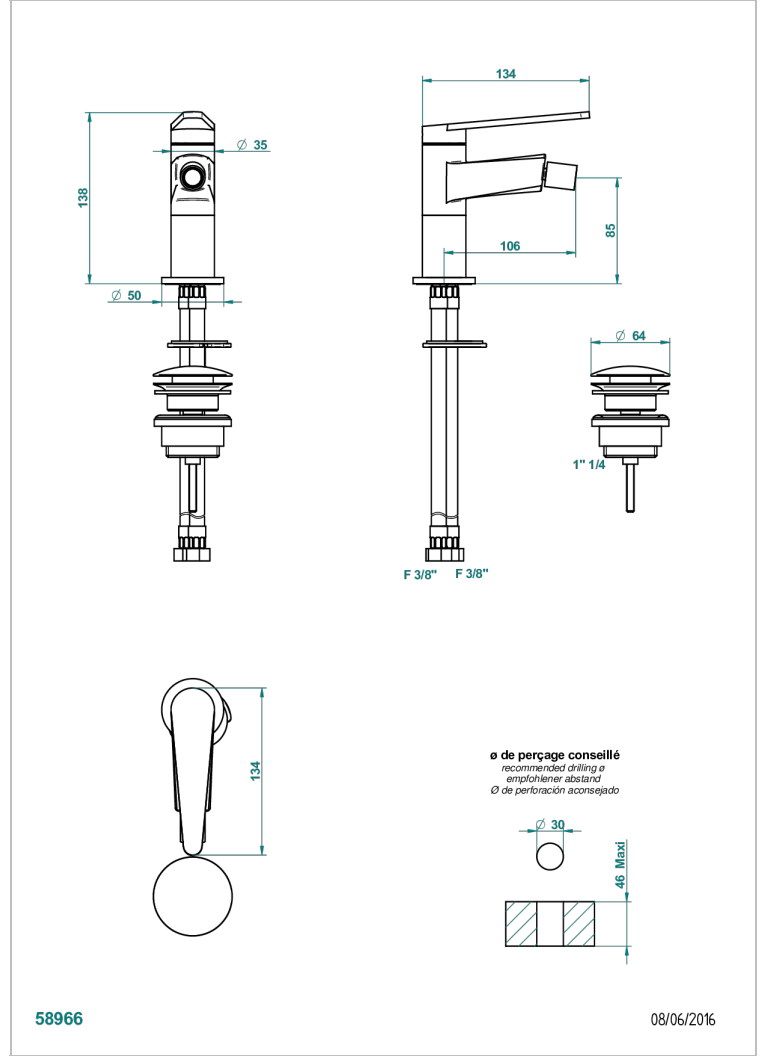

# METAMORPHOSE WITH LEVER

G6B-6504

单孔坐浴盆温控龙头，带下水器