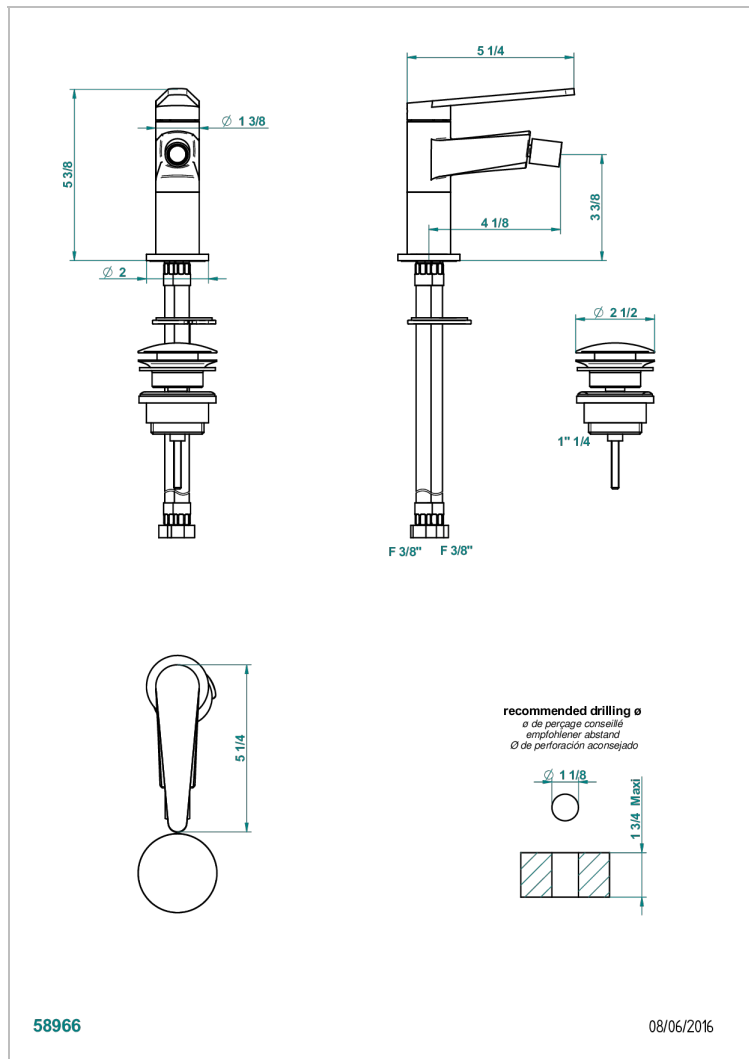

МЕТАМОРФОЗЕ С РУКОЯТКАМИ

G6B-6504

Смеситель однорычажный для биде с донным клапаном

THG[®]
PARIS

ХАРАКТЕРИСТИКИ

- ACS : 19ACCLY246

СТАНДАРТЫ

ДОСТУПНЫЕ ВАРИАНТЫ ПОКРЫТИЙ

Состаренный никель - H28
Хром - A02