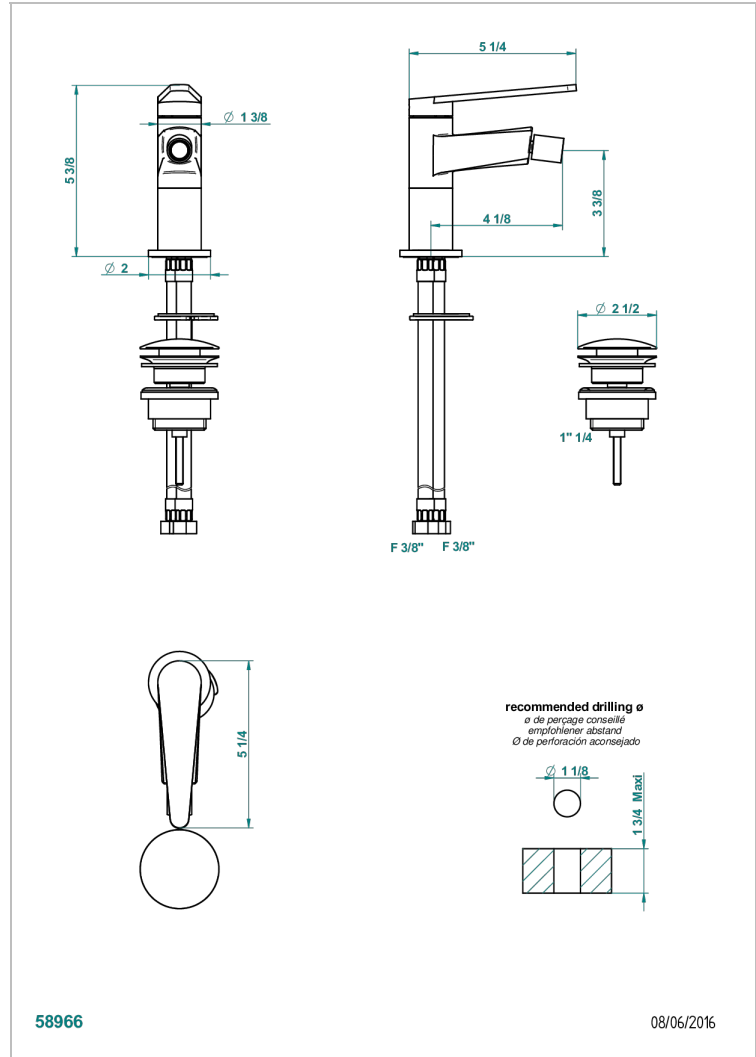

# METAMORPHOSE A MANETTES

G6B-6504

Mitigeur de bidet monotrou avec vidage

THG<sup>®</sup>  
PARIS

## CARACTÉRISTIQUES

- ACS : 19ACCLY246

Vieux cuivre rouge mat - H07  
Vieux nickel - H28