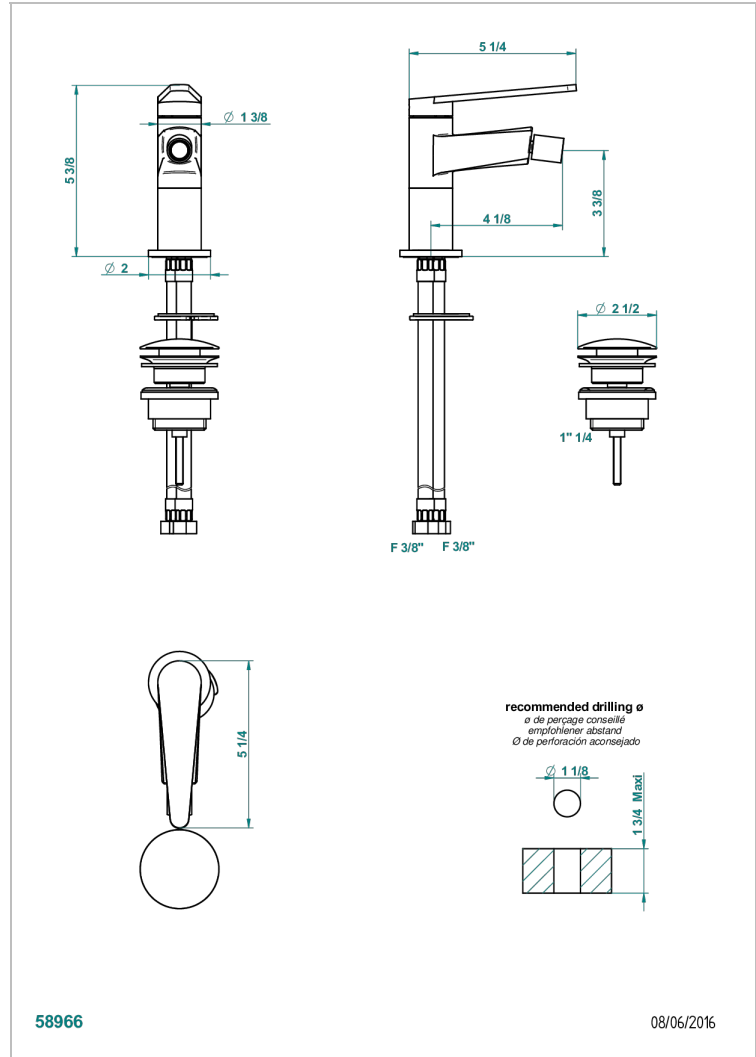

METAMORPHOSE MIT HEBEL

G6B-6504

Bidet-einhebelmischer mit ablaufgarnitur

THG[®]
PARIS

EIGENSCHAFTEN

- ACS : 19ACCLY246

ZERTIFIZIERUNGEN

VERFÜGBARE OBERFLÄCHEN

Altnickel - H28
Blassgold - F30
Blassgold matt unlackiert - F31
Bronze hell - D01
Chrom - A02
Chrom matt - C02

Gold - F01
Gold matt - F07
Kupfer alrot matt lackiert - H07
Mattschwarz keramik - D30
Nickel matt - C01
Pvd blush - H62