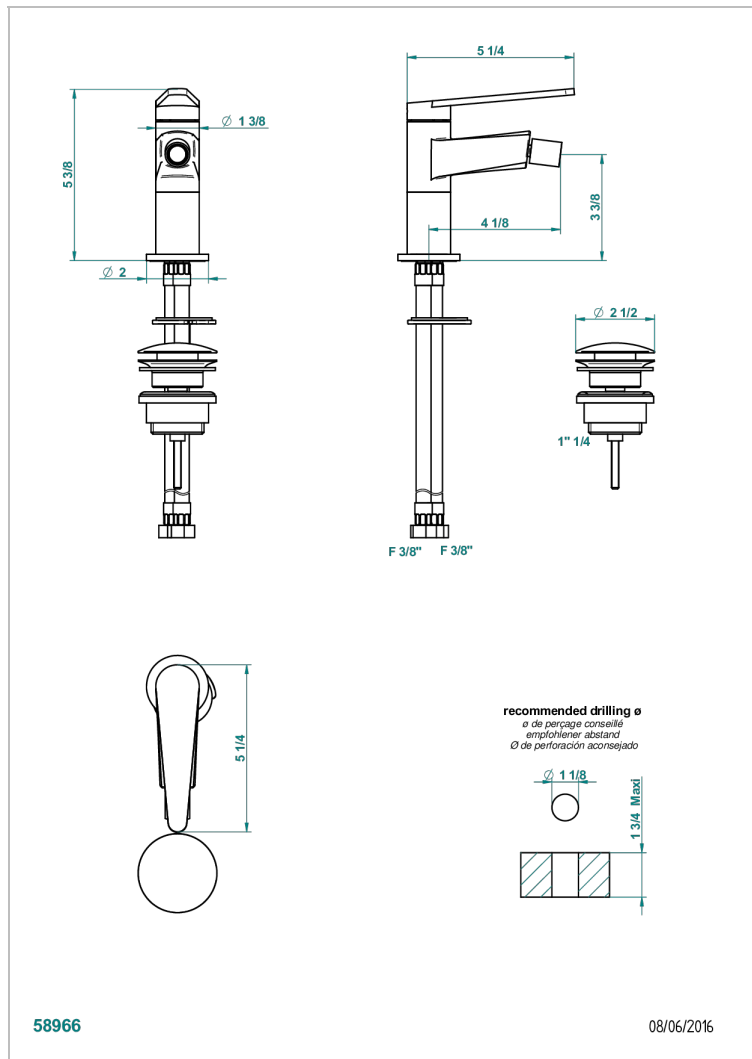

METAMORPHOSE WITH LEVER

G6B-6504

单孔坐浴盆温控龙头，带下水器

THG[®]
PARIS

特色

- ACS : 19ACCLY246

标准

可选饰面

哑光铬 - C02
哑光镍 - C01
复古镍 - H28
抛光金 (24K金) - F01
抛光铬 - A02
抛光镍 - B01

浅金 - F30
漆面铜 - D01