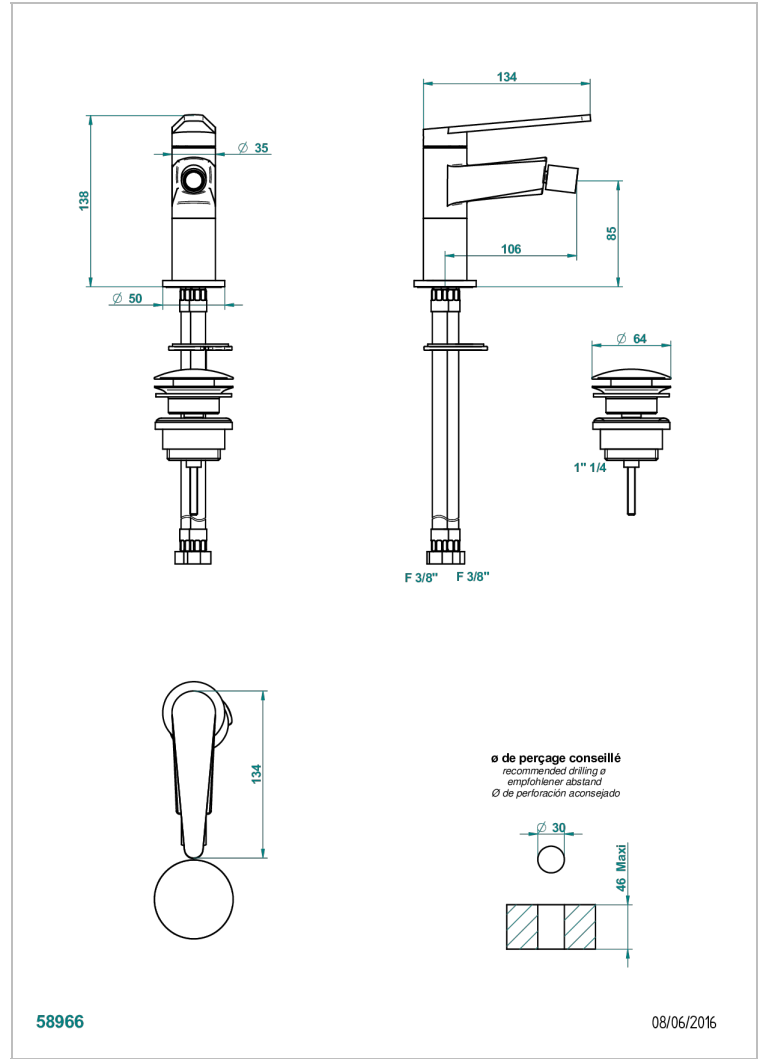

METAMORPHOSE

G6A-6504

Mitigeur de bidet monotrou avec vidage

THG
PARIS

CARACTÉRISTIQUES

- ACS : 19ACCLY246

CERTIFICATIONS

FINITIONS DISPONIBLES

Bronze clair - D01
Chromé - A02
Chromé mat - C02
Doré brillant - F01
Doré mat - F07
Nickel brillant - B01

Nickel mat - C01
Noir mat céramique - D30
Or pâle - F30
Or pâle mat - F31
Pvd blush - H62
Pvd blush mat - H60

Vieux cuivre rouge mat - H07
Vieux nickel - H28