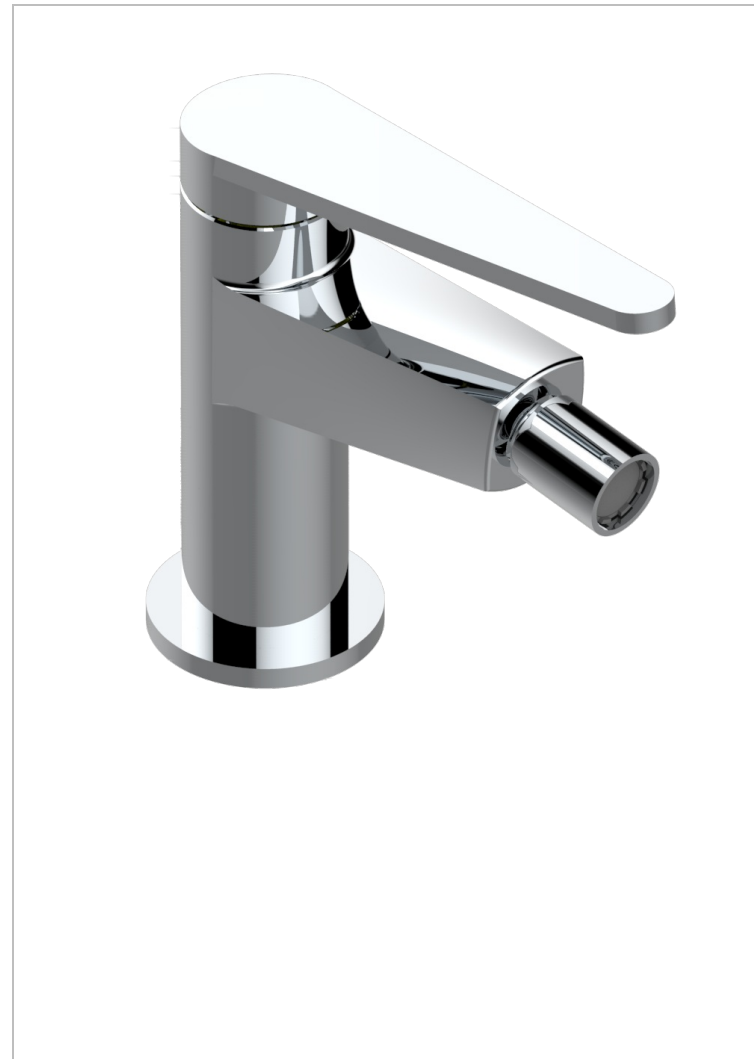

METAMORPHOSE

G6A-6504

Mitigeur de bidet monotrou avec vidage

THG
PARIS

CARACTÉRISTIQUES

- ACS : 19ACCLY246

CERTIFICATIONS

FINITIONS DISPONIBLES

Bronze clair - D01
Chromé - A02
Chromé mat - C02
Doré brillant - F01
Doré mat - F07
Nickel brillant - B01

Nickel mat - C01
Noir mat céramique - D30
Or pâle - F30
Or pâle mat - F31
Pvd blush - H62
Pvd blush mat - H60

Vieux cuivre rouge mat - H07
Vieux nickel - H28