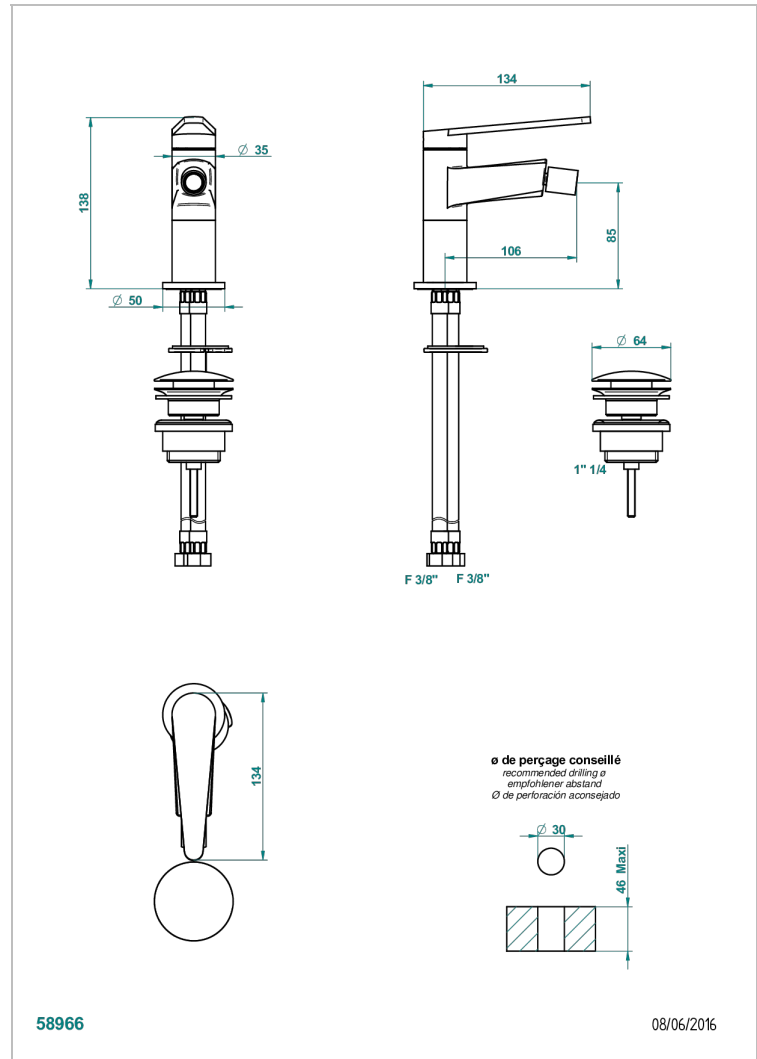

METAMORPHOSE

G6A-6504

Mitigeur de bidet monotrou avec vidage

THG
PARIS

CARACTÉRISTIQUES

- ACS : 19ACCLY246

CERTIFICATIONS

FINITIONS DISPONIBLES

Bronze clair - D01
Chromé - A02
Chromé mat - C02
Doré brillant - F01
Doré mat - F07
Nickel brillant - B01

Nickel mat - C01
Noir mat céramique - D30
Or pâle - F30
Or pâle mat - F31
Pvd blush - H62
Pvd blush mat - H60

Vieux cuivre rouge mat - H07
Vieux nickel - H28