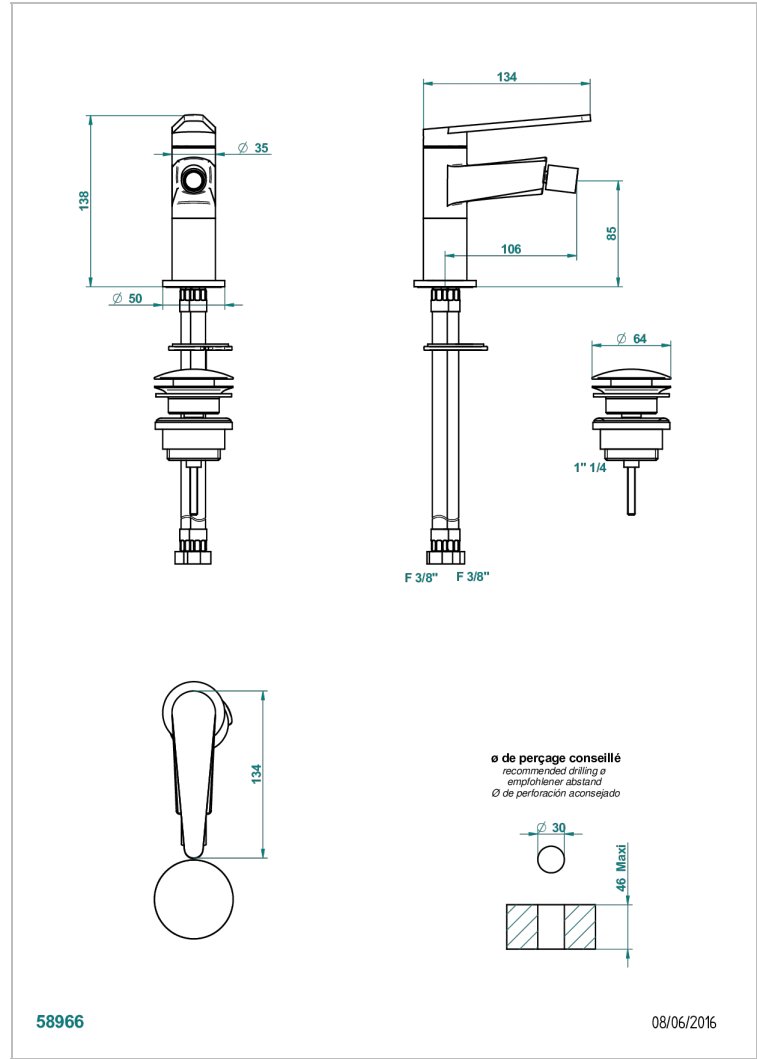

# METAMORPHOSE

G6A-6504

Bidet-einhebelmischer mit ablaufgarnitur

THG  
PARIS