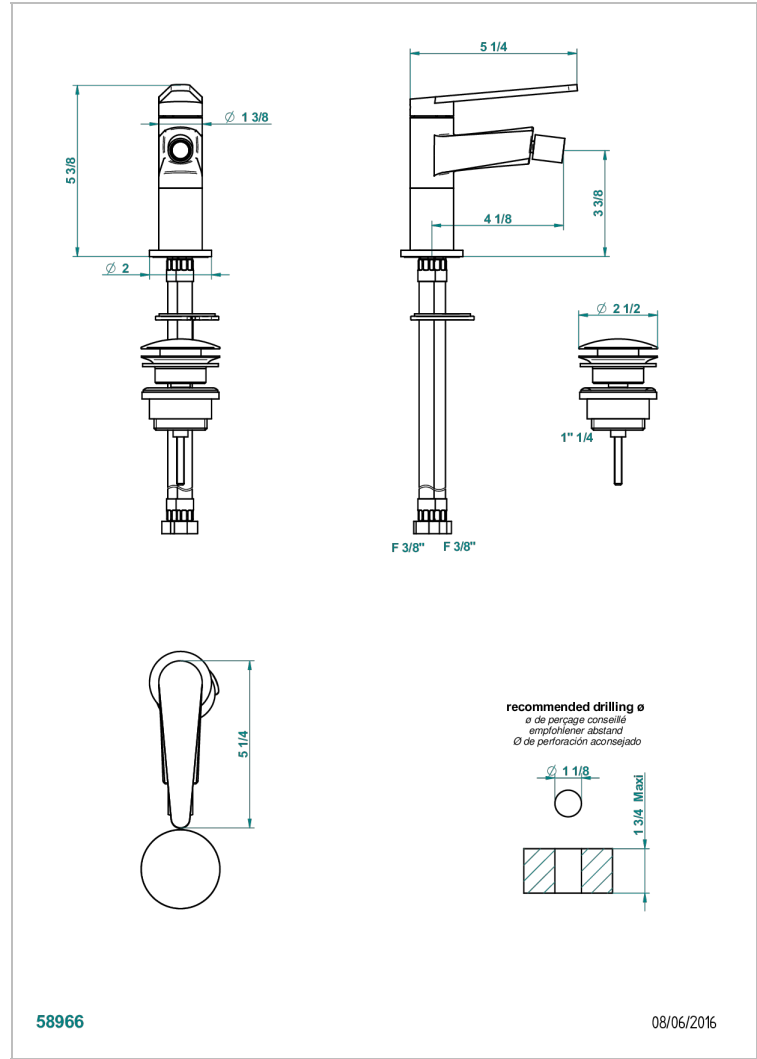

METAMORPHOSE

G6A-6504

Mitigeur de bidet monotrou avec vidage

THG[®]
PARIS

CARACTÉRISTIQUES

- ACS : 19ACCLY246

CERTIFICATIONS

FINITIONS DISPONIBLES

Bronze clair - D01
Chromé - A02
Chromé mat - C02
Doré brillant - F01
Doré mat - F07
Nickel brillant - B01

Nickel mat - C01
Noir mat céramique - D30
Or pâle - F30
Or pâle mat - F31
Pvd blush - H62
Pvd blush mat - H60

Vieux cuivre rouge mat - H07
Vieux nickel - H28