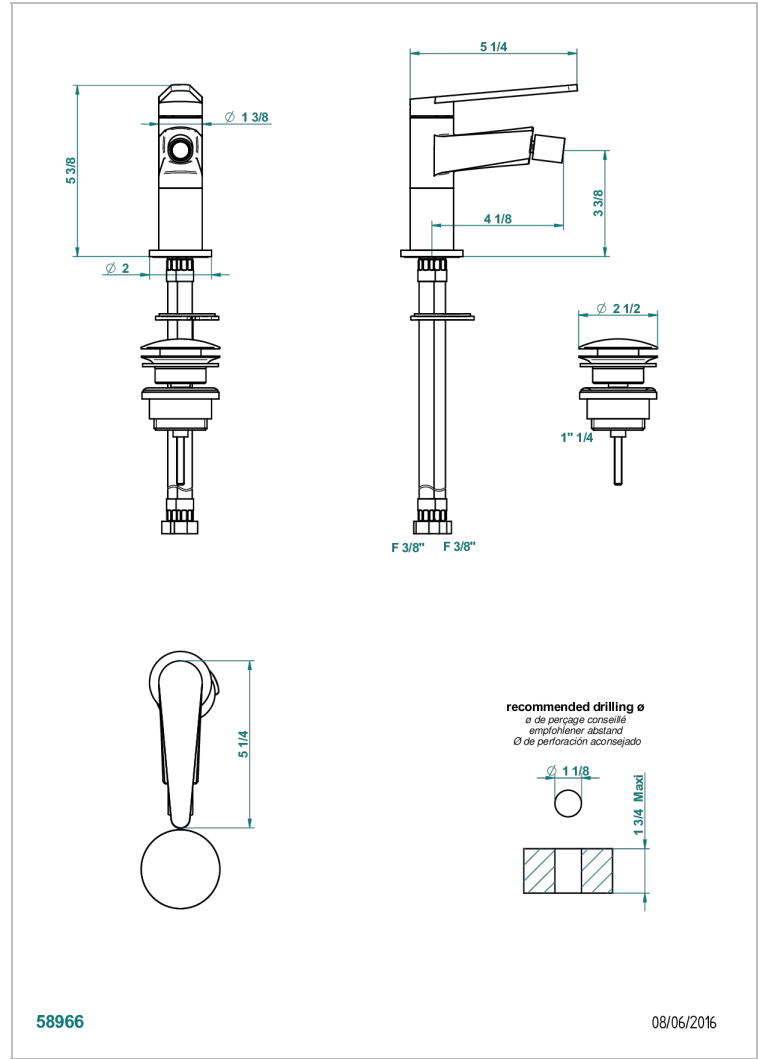

METAMORPHOSE

G6A-6504

Monomando de bidÉ con vaciador

THG[®]
PARIS

CARACTERÍSTICAS

- ACS : 19ACCLY246

ESTÁNDAR

ACABADOS DISPONIBLES

Bronce claro - D01
Cerámica negra mate - D30
Cobre viejo mate - H07
Cromo - A02
Cromo mate - C02
Dorado - F01

Dorado mate - F07
Dorado pálido - F30
Dorado pálido mate (sin barniz) - F31
Níquel - B01
Níquel mate - C01
Níquel viejo - H28