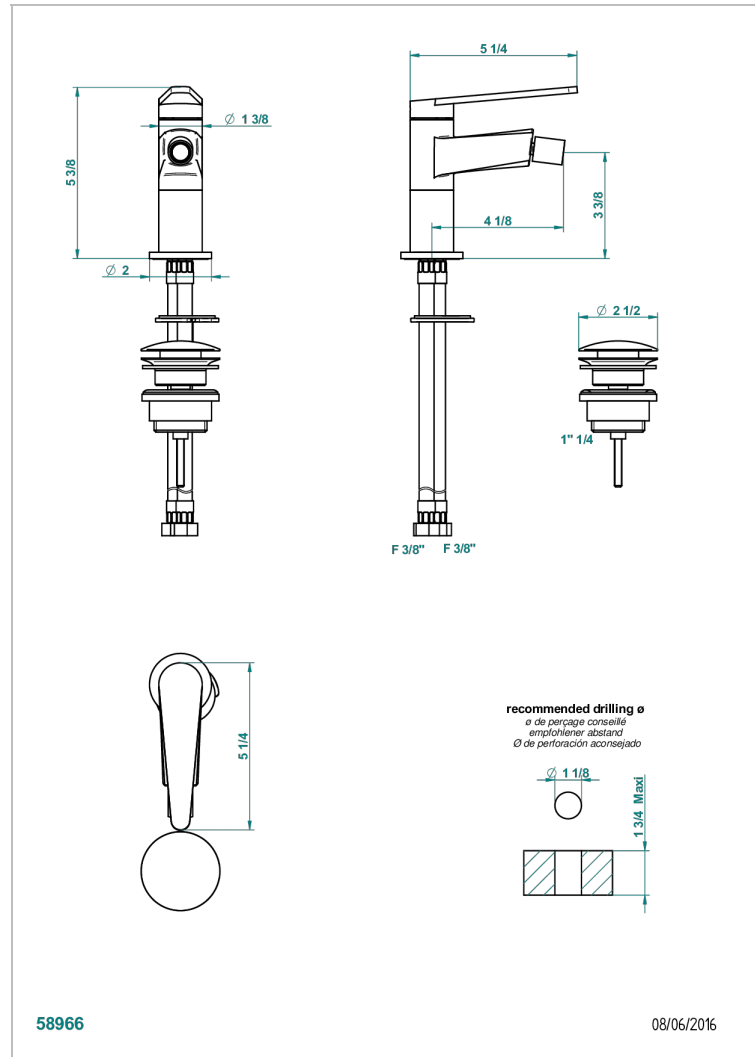

# METAMORPHOSE

G6A-6504

Bidet-einhebelmischer mit ablaufgarnitur

THG<sup>®</sup>  
PARIS