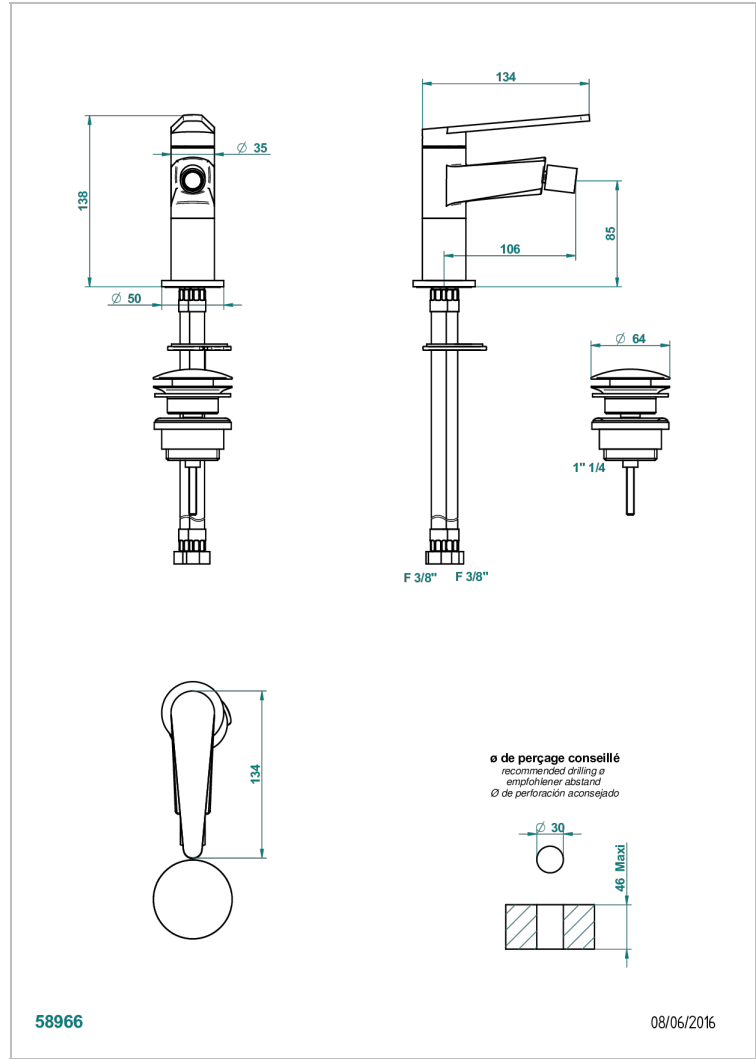

METAMORPHOSE

G6A-6504

Смеситель однорычажный для биде с донным клапаном

THG
PARIS

ХАРАКТЕРИСТИКИ

- ACS : 19ACCLY246

СТАНДАРТЫ

ДОСТУПНЫЕ ВАРИАНТЫ ПОКРЫТИЙ

Состаренный никель - H28
Хром - A02