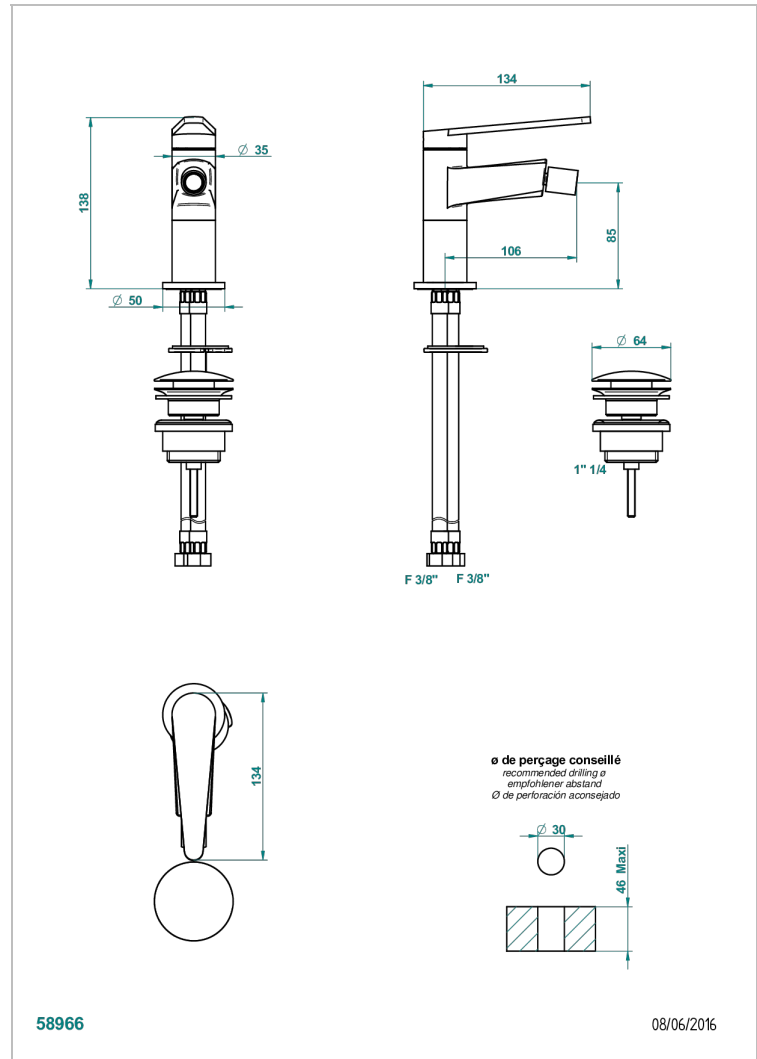

METAMORPHOSE

G6A-6504

Mitigeur de bidet monotrou avec vidage

THG
PARIS

CARACTÉRISTIQUES

- ACS : 19ACCLY246

CERTIFICATIONS

FINITIONS DISPONIBLES

Bronze clair - D01
Chromé - A02
Chromé mat - C02
Doré brillant - F01
Doré mat - F07
Nickel brillant - B01

Nickel mat - C01
Noir mat céramique - D30
Or pâle - F30
Or pâle mat - F31
Pvd blush - H62
Pvd blush mat - H60