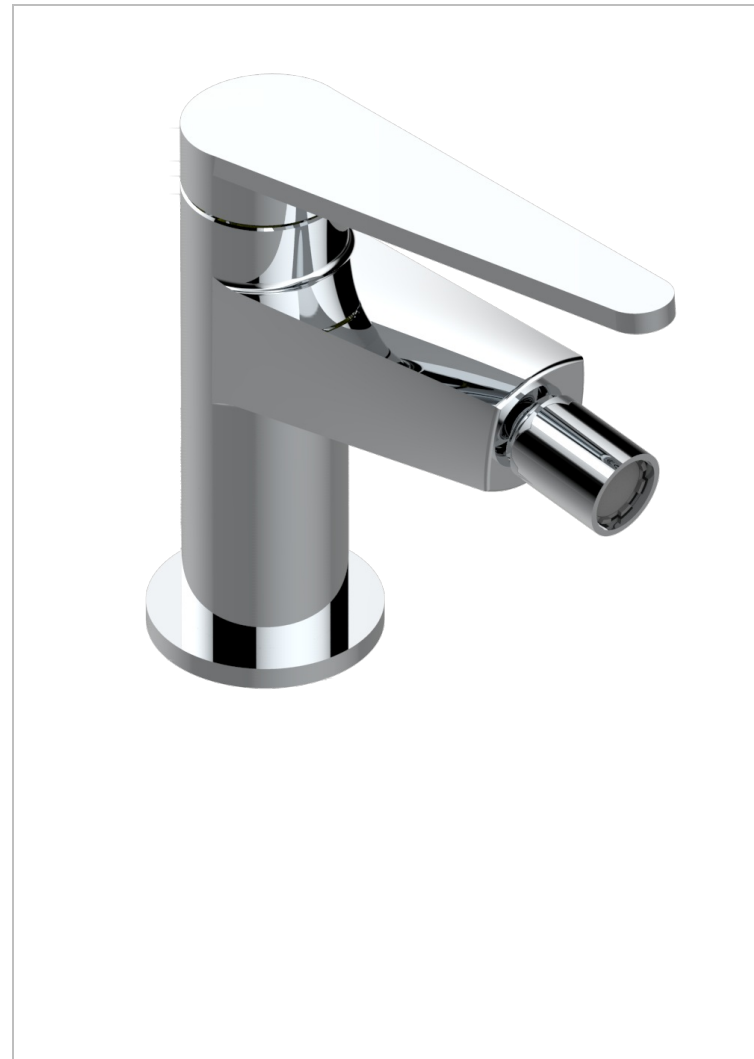

METAMORPHOSE

G6A-6504

Mitigeur de bidet monotrou avec vidage

THG
PARIS

CARACTÉRISTIQUES

- ACS : 19ACCLY246

CERTIFICATIONS

FINITIONS DISPONIBLES

Bronze clair - D01
Chromé - A02
Chromé mat - C02
Doré brillant - F01
Doré mat - F07
Nickel brillant - B01

Nickel mat - C01
Noir mat céramique - D30
Or pâle - F30
Or pâle mat - F31
Pvd blush - H62
Pvd blush mat - H60

Vieux cuivre rouge mat - H07
Vieux nickel - H28

08/06/2016