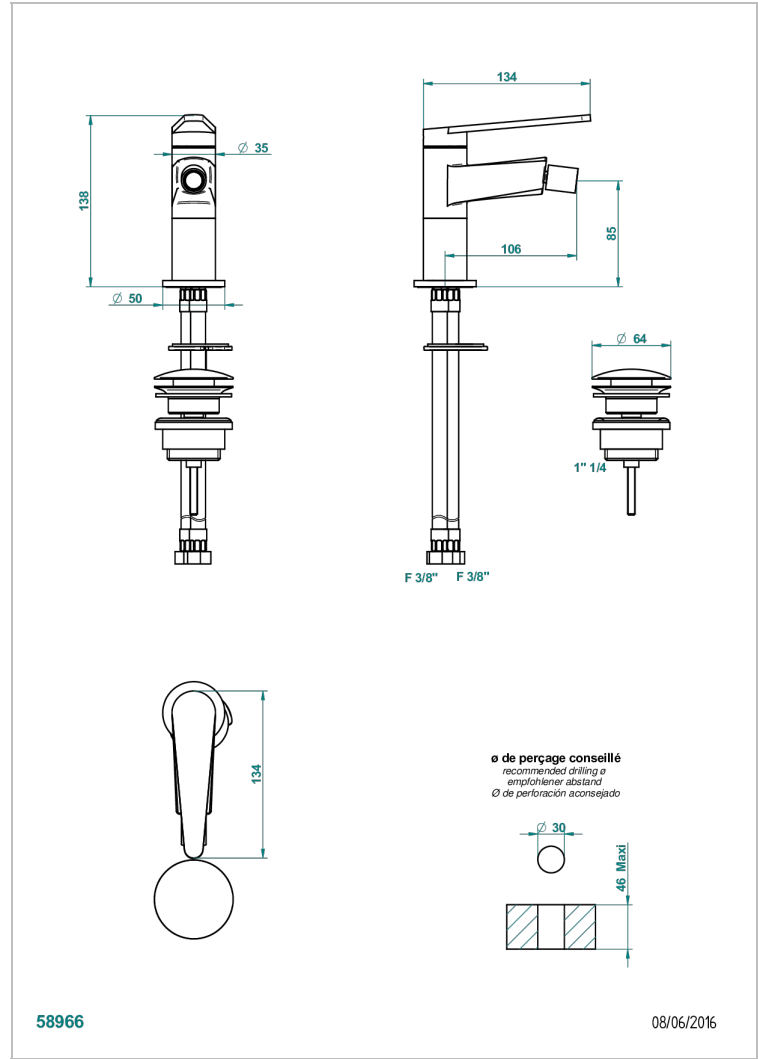

# METAMORPHOSE

G6A-6504

Bidet-einhebelmischer mit ablaufgarnitur

THG  
PARIS