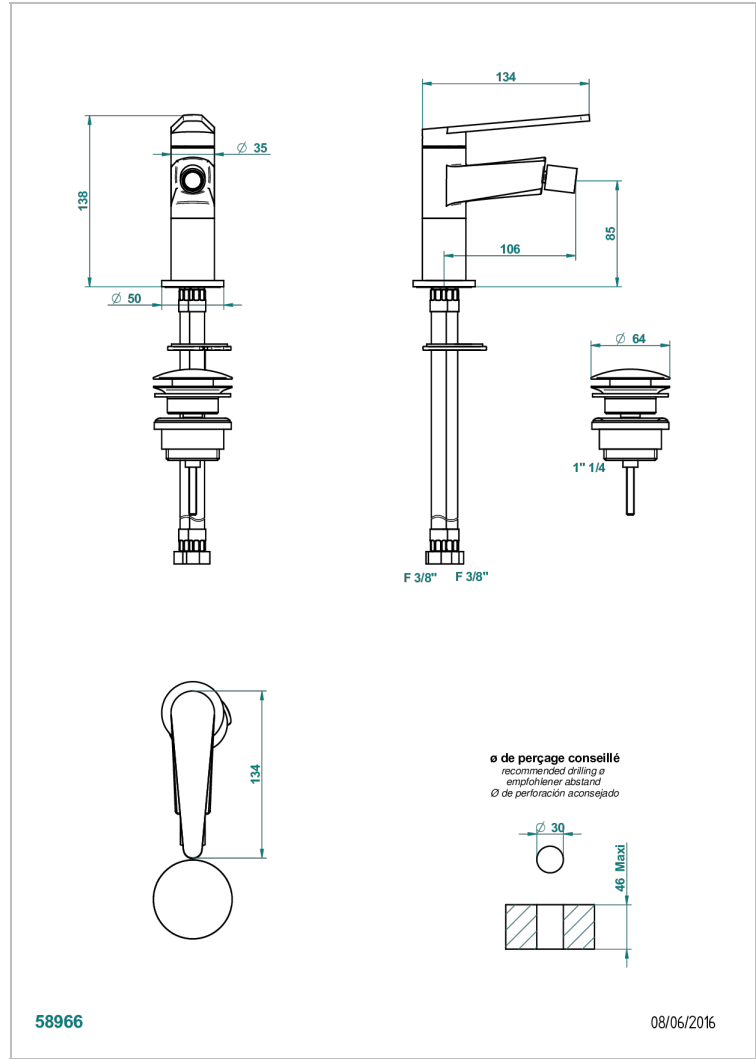

# METAMORPHOSE

G6A-6504

单孔坐浴盆温控龙头，带下水器

THG  
PARIS