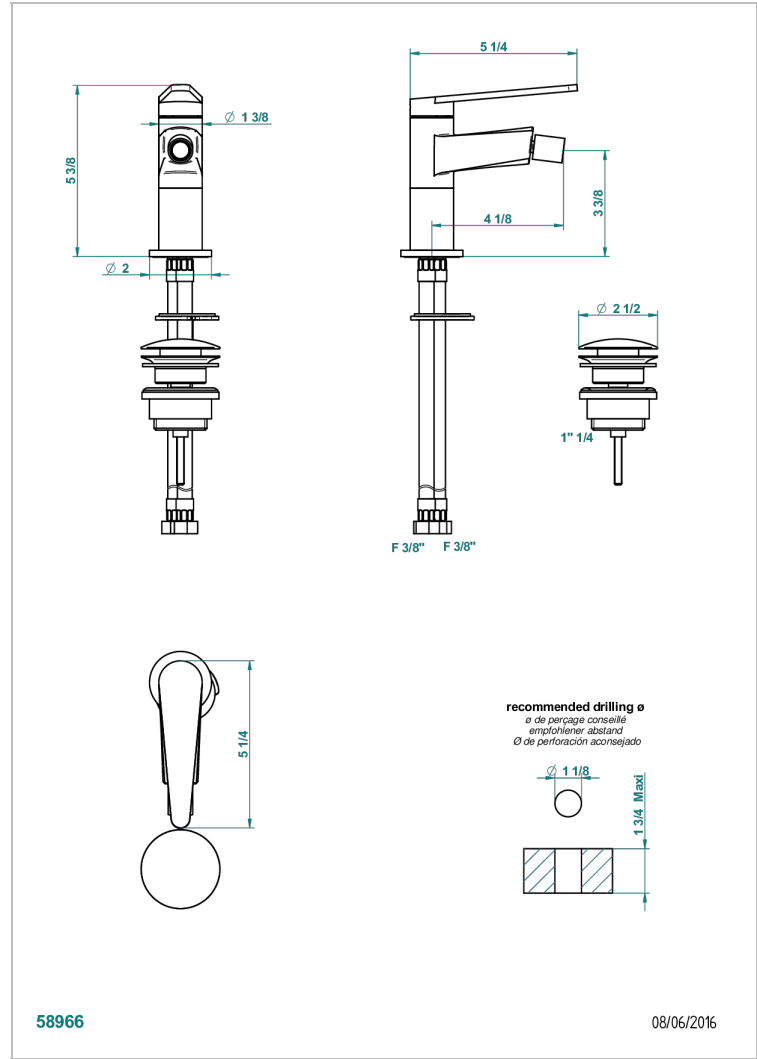

METAMORPHOSE

G6A-6504

Смеситель однорычажный для биде с донным клапаном

THG[®]
PARIS

ХАРАКТЕРИСТИКИ

- ACS : 19ACCLY246

СТАНДАРТЫ

ДОСТУПНЫЕ ВАРИАНТЫ ПОКРЫТИЙ

Состаренный никель - H28
Хром - A02