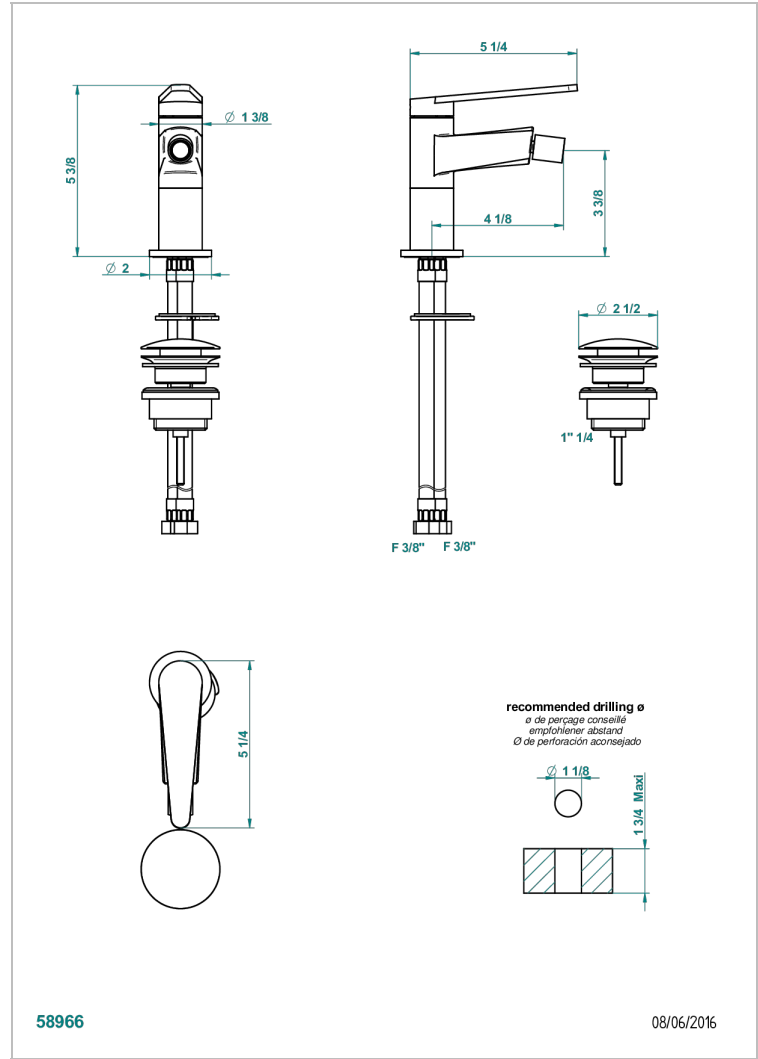

METAMORPHOSE

G6A-6504

Mitigeur de bidet monotrou avec vidage

THG[®]
PARIS

CARACTÉRISTIQUES

- ACS : 19ACCLY246

CERTIFICATIONS

FINITIONS DISPONIBLES

Bronze clair - D01
Chromé - A02
Chromé mat - C02
Doré brillant - F01
Doré mat - F07
Nickel brillant - B01

Nickel mat - C01
Noir mat céramique - D30
Or pâle - F30
Or pâle mat - F31
Pvd blush - H62
Pvd blush mat - H60

Vieux cuivre rouge mat - H07
Vieux nickel - H28