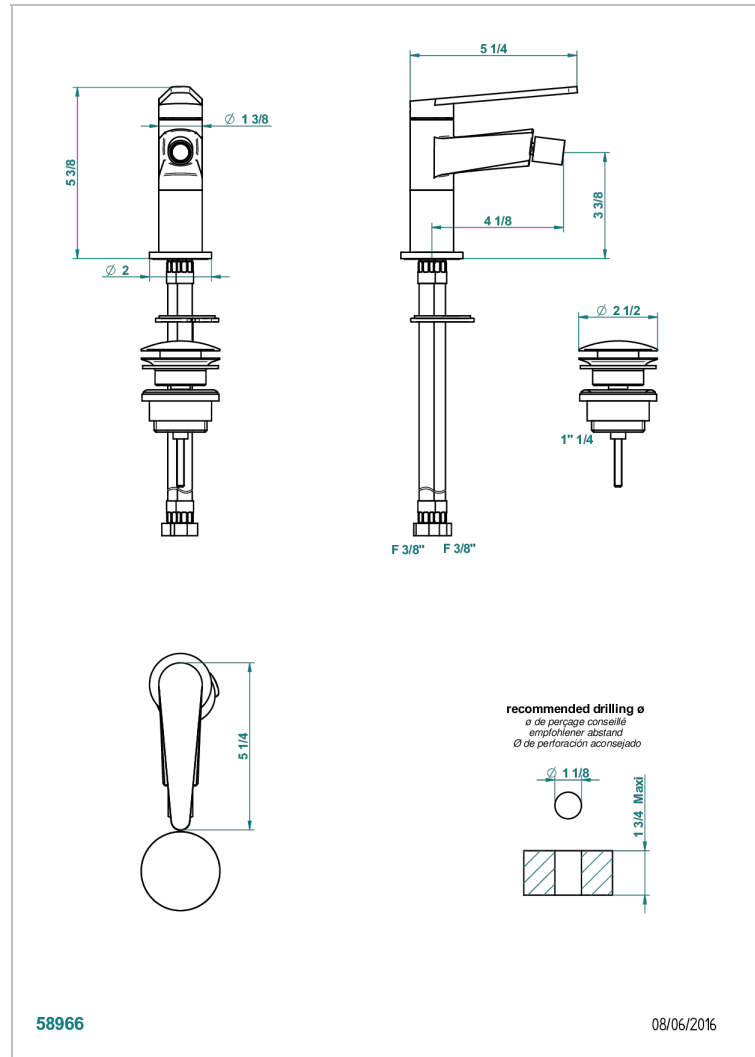

METAMORPHOSE

G6A-6504

Bidet-einhebelmischer mit ablaufgarnitur

THG[®]
PARIS

EIGENSCHAFTEN

- ACS : 19ACCLY246

ZERTIFIZIERUNGEN

VERFÜGBARE OBERFLÄCHEN

Altnickel - H28
Blassgold - F30
Blassgold matt unlackiert - F31
Bronze hell - D01
Chrom - A02
Chrom matt - C02

Gold - F01
Gold matt - F07
Kupfer alrotrot matt lackiert - H07
Mattschwarz keramik - D30
Nickel matt - C01
Pvd blush - H62