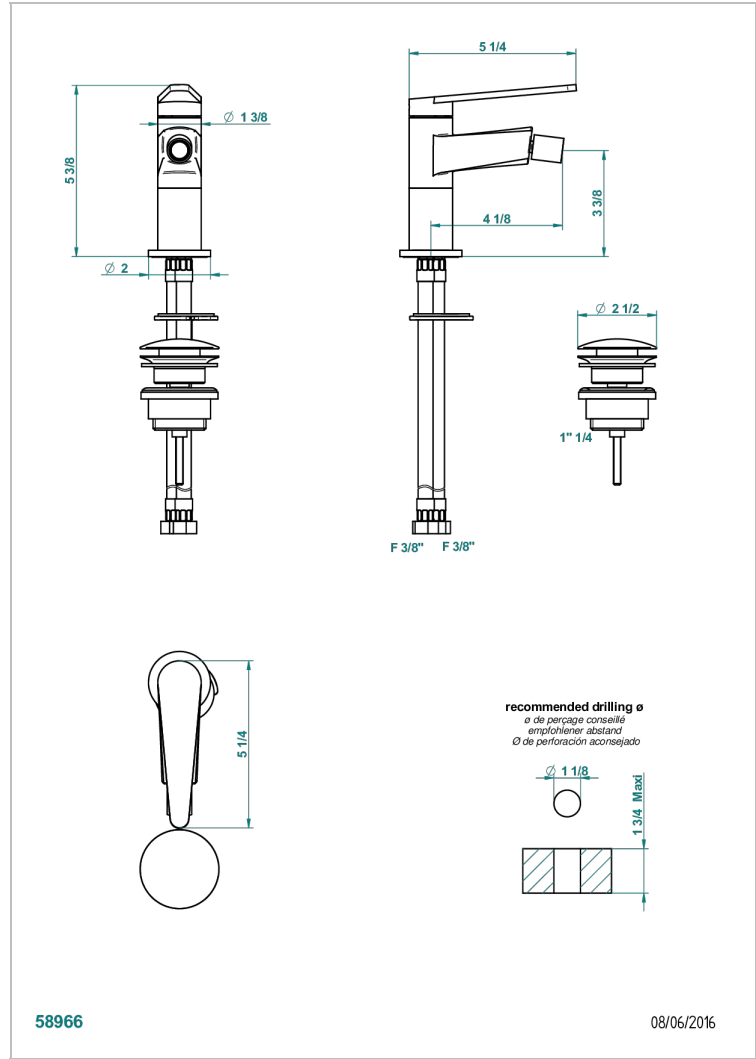

METAMORPHOSE

G6A-6504

单孔坐浴盆温控龙头，带下水器

THG[®]
PARIS

特色

- ACS : 19ACCLY246

标准

可选饰面

- Black ceram - D30
- Blush PVD - H62
- Graphite PVD - H64
- Matt Umber PVD - H67
- Matt blush PVD - H60
- Matt graphite PVD - H65

- PVD哑光棕铜 - F34
- PVD哑光金 - H53
- PVD哑光铜 - H50
- PVD哑光镍 - H56
- PVD抛光铜 - H49
- PVD棕铜 - F33

- PVD金色 - H52
- PVD镍 - H55
- Umber PVD - H66
- 哑光复古铜 - H07
- 哑光浅金 - F31
- 哑光金 - F07

- 哑光铬 - C02
- 哑光镍 - C01
- 复古镍 - H28
- 抛光金 (24K金) - F01
- 抛光铬 - A02
- 抛光镍 - B01

- 浅金 - F30
- 漆面铜 - D01

08/06/2016