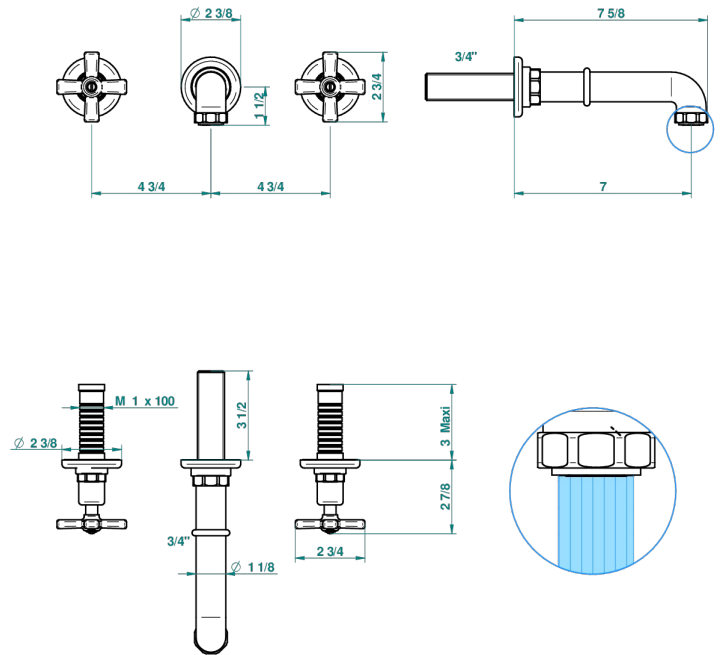

58939

22/05/2017

CARACTERÍSTICAS

- Saint-germain
- Garniture pour mélangeur de lavabo mural - bec goliath- standard américain

PRODUCTOS RELACIONADOS

- Ref. G00-40AM/US Partie à encastrer pour mélangeur mural - version manettes- standard américain

ACABADOS DISPONIBLES

Bronce claro - D01
Cerámica negra mate - D30
Cromo - A02
Cromo / dorado - G02
Cromo mate - C02
Dorado - F01

Dorado mate - F07
Dorado pálido - F30
Dorado pálido mate (sin barniz) - F31
Natural smoked Brass - A13
Níquel - B01
Níquel mate - C01

Níquel viejo - H28
Pvd blush - H62
Pvd blush mate - H60
Pvd color latón - H49
Pvd color latón mate - H50
Pvd color níquel - H55

Pvd color níquel mate - H56
Pvd color oro - H52
Pvd color oro mate - H53
Pvd grafito - H64
Pvd grafito mate - H65
Pvd marrón bronce - F33

Pvd marrón bronce mate - F34
Pvd umber - H66
Pvd umber mate - H67