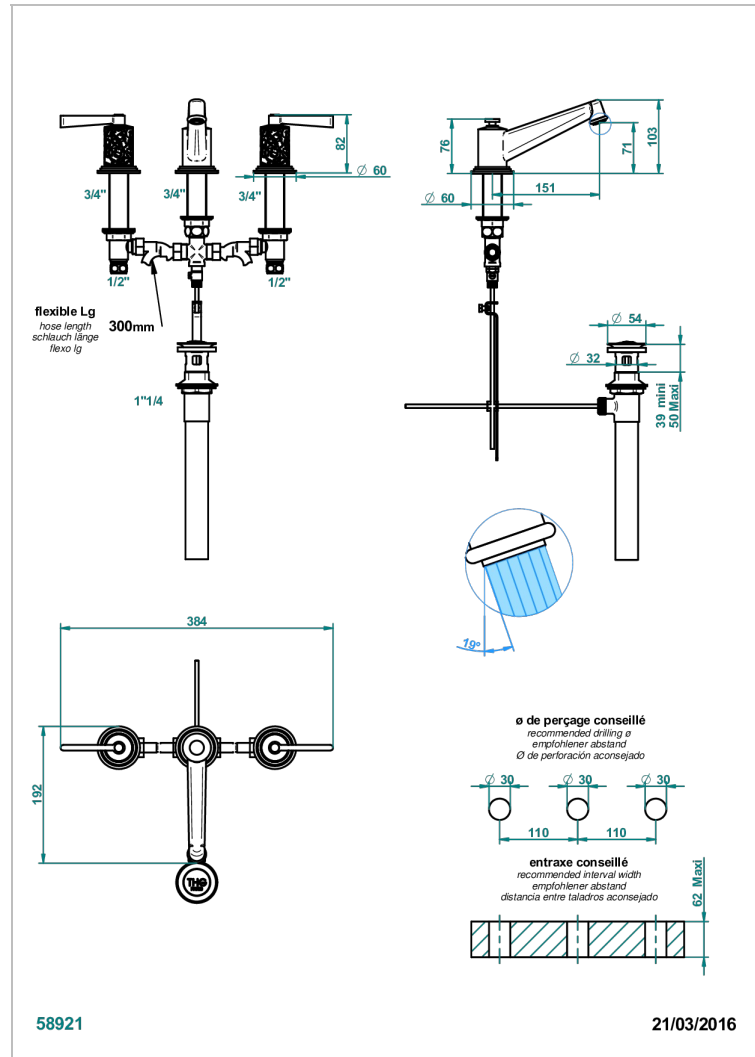

FROUFROU CON MANETAS

G2P-152M/US

Rim mounted 3-hole basin mixer with waste for marble, high spout

CARACTERÍSTICAS

- Froufrou con manetas
- Rim mounted 3-hole basin mixer with waste for marble, high spout

ACABADOS DISPONIBLES

Cerámica negra mate - D30
Cromo - A02
Cromo / dorado - G02
Cromo mate - C02
Dorado - F01
Dorado mate - F07

Dorado pálido - F30
Dorado pálido mate (sin barniz) - F31
Níquel - B01
Níquel mate - C01
Níquel viejo - H28
Pvd blush - H62

Pvd umber mate - H67